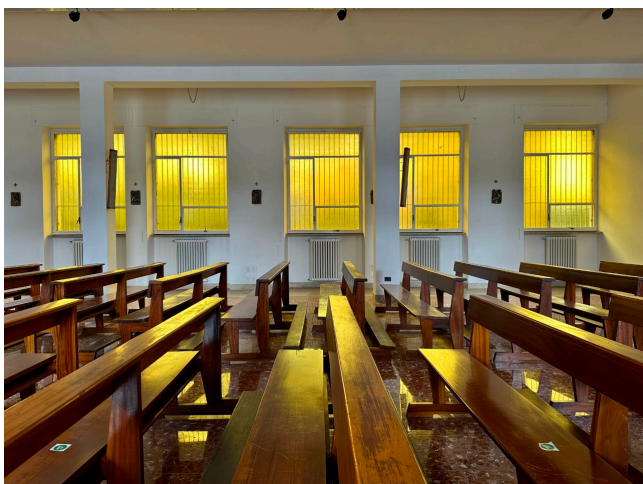

## Location 3146

CHIESA  
CONTEMPORANEA  
ROMA (RM) SAN LORENZO - TIBURTINO

Chiesa contemporanea con possibilità di riprese senza autorizzazione Vicariato. Parcheggio per mezzi tecnici

Si può consultare la scheda online di questa location all'indirizzo <http://www.inlocation.it/location/3146>