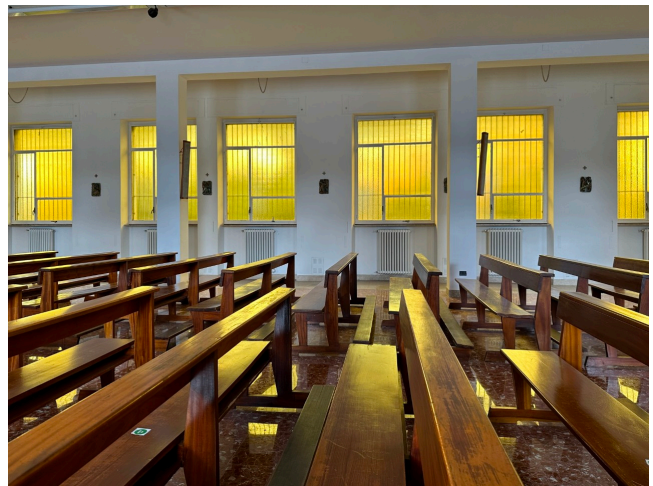

## Location 3146

CHIESA  
CONTEMPORANEA  
ROMA (RM) SAN LORENZO - TIBURTINO

Chiesa contemporanea con possibilità di riprese senza autorizzazione Vicariato. Parcheggio per mezzi tecnici

Si può consultare la scheda online di questa location all'indirizzo <http://www.inlocation.it/location/3146>