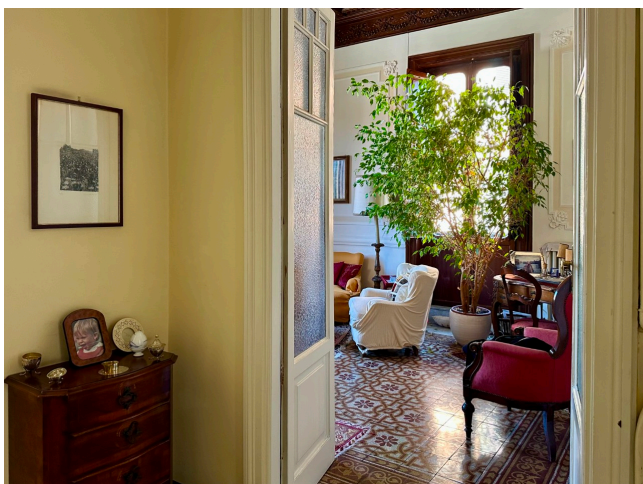

Location 3143

APPARTAMENTO
BOHEMIEN
ROMA (RM) GIANICOLO - MONTEVERDE

Luminoso appartamento in palazzo storico. Grandi stanze con pavimenti d'epoca. Terzo piano senza ascensore con soffitti alti.

Si può consultare la scheda online di questa location all'indirizzo <http://www.inlocation.it/location/3143>