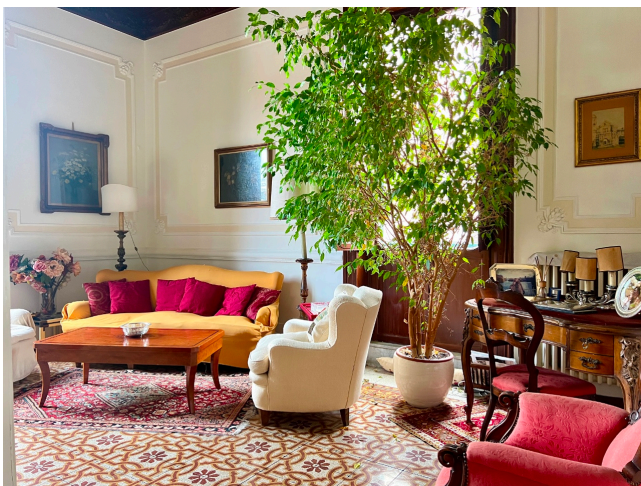

Location 3143

APPARTAMENTO
BOHEMIEN
ROMA (RM) GIANICOLO - MONTEVERDE

Luminoso appartamento in palazzo storico. Grandi stanze con pavimenti d'epoca. Terzo piano senza ascensore con soffitti alti.

Si può consultare la scheda online di questa location all'indirizzo <http://www.inlocation.it/location/3143>