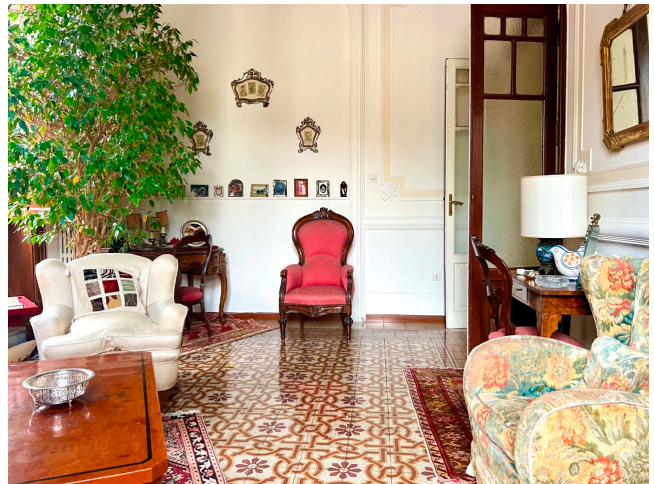

Location 3143

APPARTAMENTO
BOHEMIEN
ROMA (RM) GIANICOLO - MONTEVERDE

Luminoso appartamento in palazzo storico. Grandi stanze con pavimenti d'epoca. Terzo piano senza ascensore con soffitti alti.

Si può consultare la scheda online di questa location all'indirizzo <http://www.inlocation.it/location/3143>