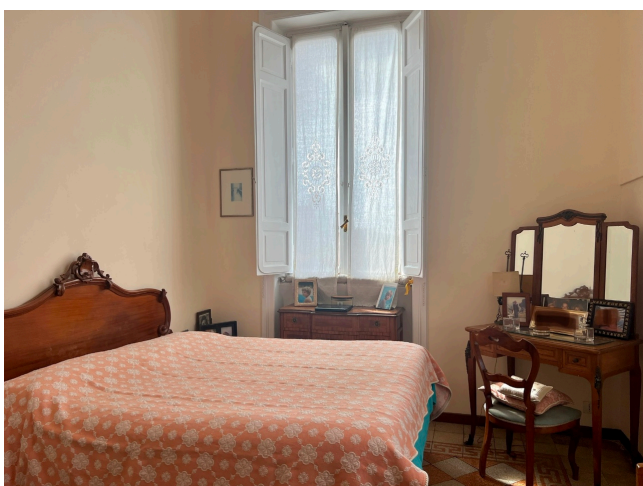

Location 3143

APPARTAMENTO
BOHEMIEN
ROMA (RM) GIANICOLO - MONTEVERDE

Luminoso appartamento in palazzo storico. Grandi stanze con pavimenti d'epoca. Terzo piano senza ascensore con soffitti alti.

Si può consultare la scheda online di questa location all'indirizzo <http://www.inlocation.it/location/3143>