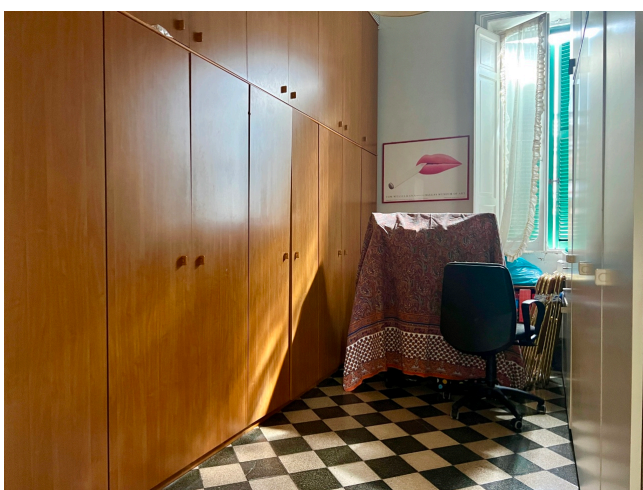

Location 3143

APPARTAMENTO
BOHEMIEN
ROMA (RM) GIANICOLO - MONTEVERDE

Luminoso appartamento in palazzo storico. Grandi stanze con pavimenti d'epoca. Terzo piano senza ascensore con soffitti alti.

Si può consultare la scheda online di questa location all'indirizzo <http://www.inlocation.it/location/3143>