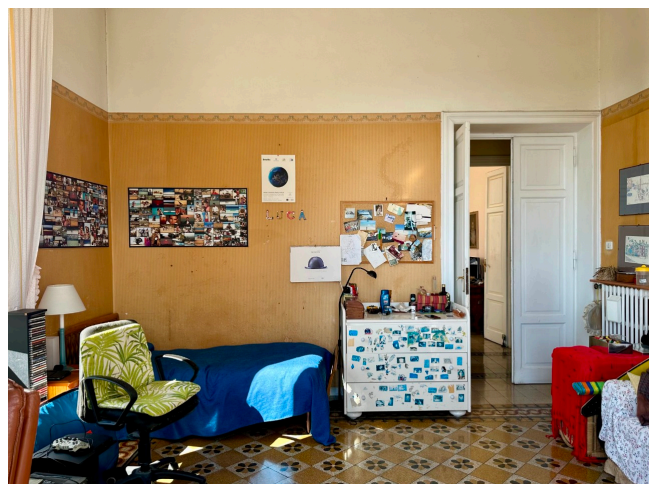

Location 3143

APPARTAMENTO
BOHEMIEN
ROMA (RM) GIANICOLO - MONTEVERDE

Luminoso appartamento in palazzo storico. Grandi stanze con pavimenti d'epoca. Terzo piano senza ascensore con soffitti alti.

Si può consultare la scheda online di questa location all'indirizzo <http://www.inlocation.it/location/3143>