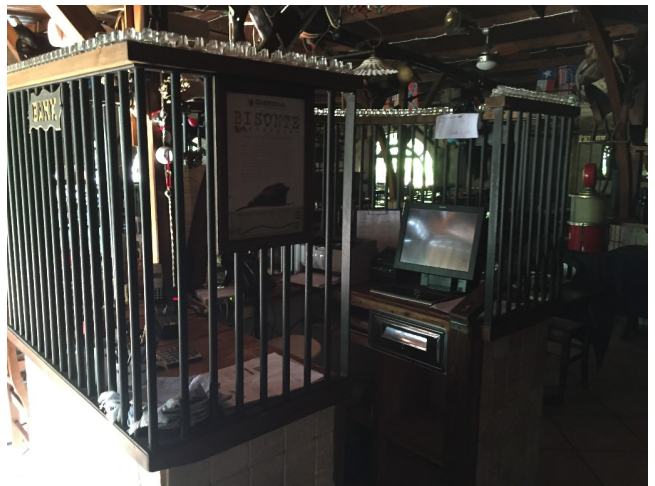

Location 314

RISTORANTE

ROMA (RM) ROMA NORD

Si può consultare la scheda online di questa location all'indirizzo <http://www.inlocation.it/location/314>