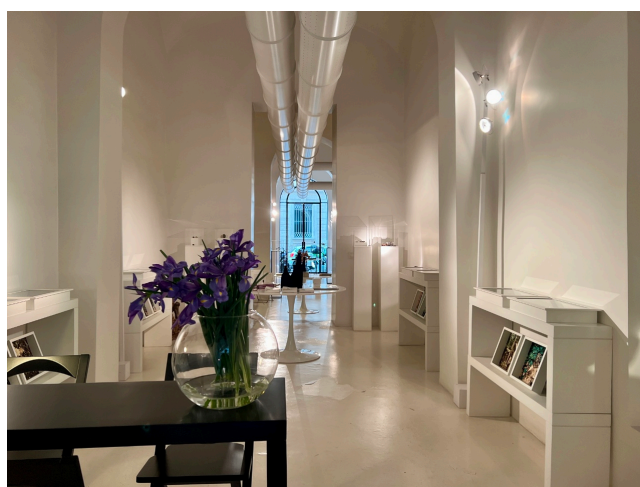

Location 3139

GALLERIA

ROMA (RM) MONTI

Elegante galleria d'arte con spazio espositivo e ufficio.
Ambienti luminosi e minimal con linee architettoniche interessanti.

Si può consultare la scheda online di questa location all'indirizzo <http://www.inlocation.it/location/3139>