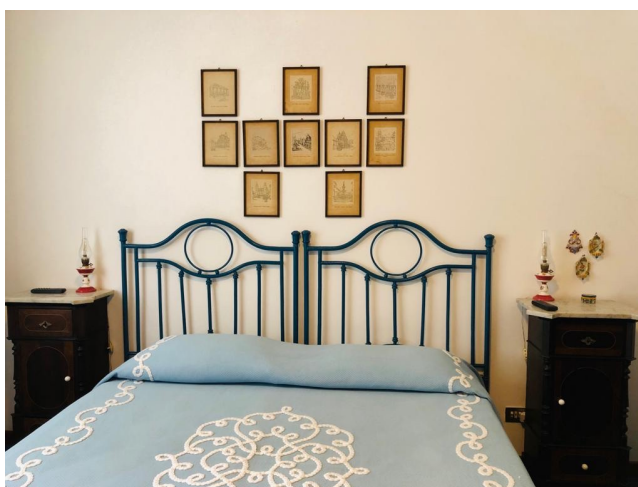

Location 3138

VILLA
MARE
TERRACINA (LT)

Villa raffinata con affaccio e accesso indipendente sulla spiaggia.

Si può consultare la scheda online di questa location all'indirizzo <http://www.inlocation.it/location/3138>