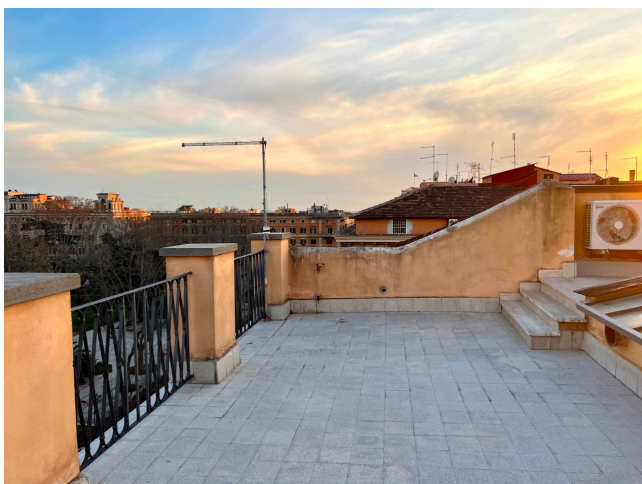

Location 3135

APPARTAMENTO
BOHEMIEN
ROMA (RM) MONTI

Palazzo storico ed elegante che ospita al quinto piano questo delizioso appartamento dal sapore antico ma con richiami giovanili e moderni. Elementi di design caratterizzano l'arredo. Tre stanze da letto con grande luminosità.