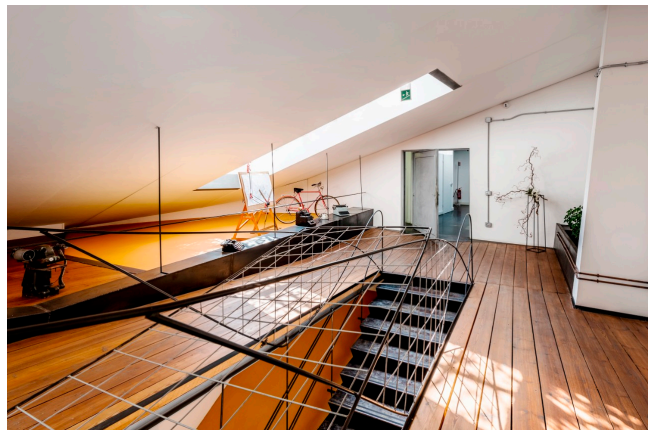

Location 3132

UFFICIO
MODERNO
ROMA (RM) PRATI - VATICANO

Moderni uffici su vari livelli con vetrate sui giardini esterni.
Openspace operativi, sale riunione ed ambienti direzionali.

Si può consultare la scheda online di questa location all'indirizzo <http://www.inlocation.it/location/3132>