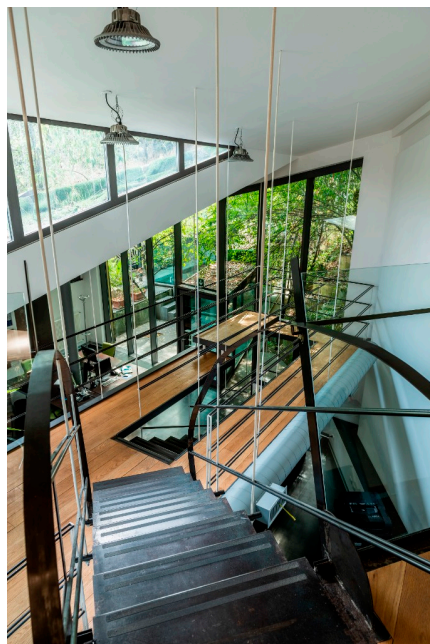

Location 3132

UFFICIO
MODERNO
ROMA (RM) PRATI - VATICANO

Moderni uffici su vari livelli con vetrate sui giardini esterni.
Openspace operativi, sale riunione ed ambienti direzionali.

Si può consultare la scheda online di questa location all'indirizzo <http://www.inlocation.it/location/3132>