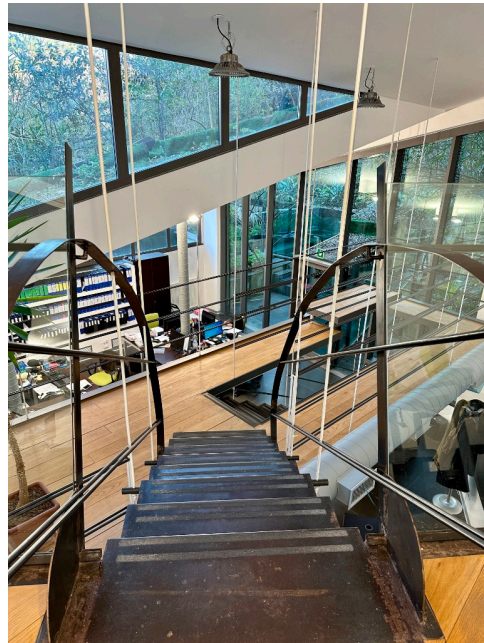

Location 3132

UFFICIO
MODERNO
ROMA (RM) PRATI - VATICANO

Moderni uffici su vari livelli con vetrate sui giardini esterni.
Openspace operativi, sale riunione ed ambienti direzionali.

Si può consultare la scheda online di questa location all'indirizzo <http://www.inlocation.it/location/3132>