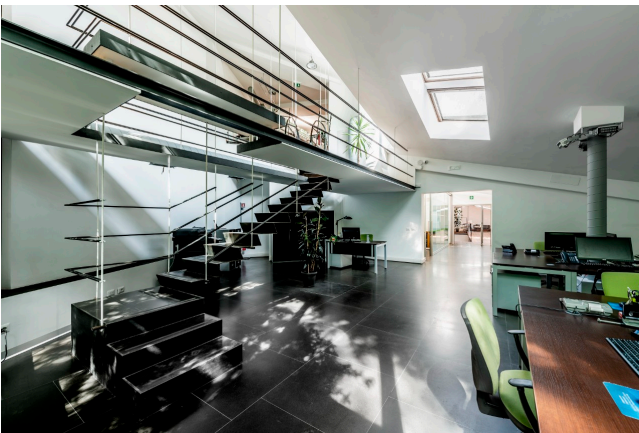

Location 3132

UFFICIO
MODERNO
ROMA (RM) PRATI - VATICANO

Moderni uffici su vari livelli con vetrate sui giardini esterni.
Openspace operativi, sale riunione ed ambienti direzionali.

Si può consultare la scheda online di questa location all'indirizzo <http://www.inlocation.it/location/3132>