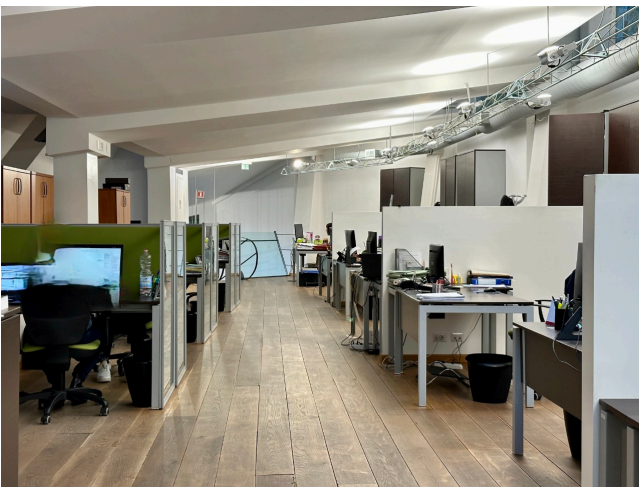

Location 3132

UFFICIO
MODERNO
ROMA (RM) PRATI - VATICANO

Moderni uffici su vari livelli con vetrate sui giardini esterni.
Openspace operativi, sale riunione ed ambienti direzionali.

Si può consultare la scheda online di questa location all'indirizzo <http://www.inlocation.it/location/3132>