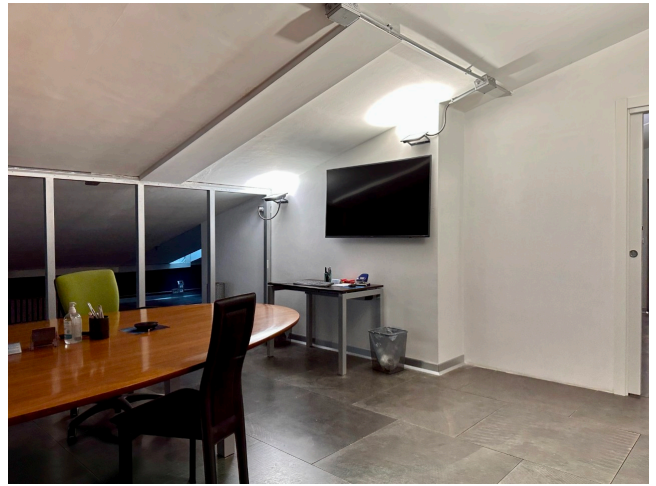

Location 3132

UFFICIO
MODERNO
ROMA (RM) PRATI - VATICANO

Moderni uffici su vari livelli con vetrate sui giardini esterni.
Openspace operativi, sale riunione ed ambienti direzionali.

Si può consultare la scheda online di questa location all'indirizzo <http://www.inlocation.it/location/3132>