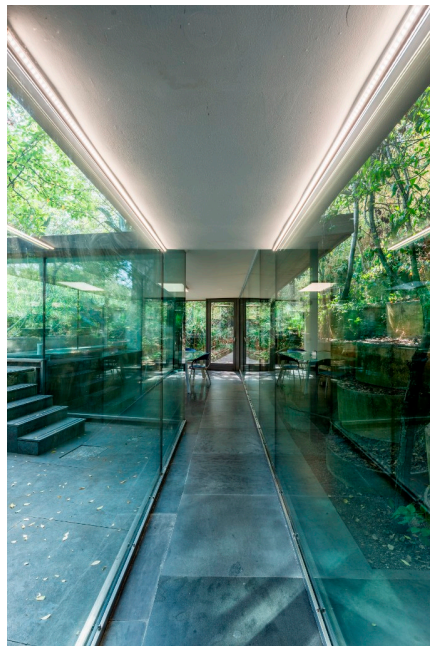

Location 3132

UFFICIO
MODERNO
ROMA (RM) PRATI - VATICANO

Moderni uffici su vari livelli con vetrate sui giardini esterni.
Openspace operativi, sale riunione ed ambienti direzionali.

Si può consultare la scheda online di questa location all'indirizzo <http://www.inlocation.it/location/3132>