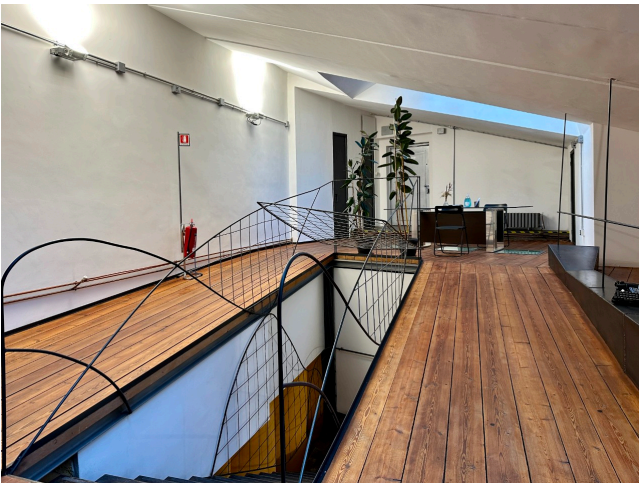

Location 3132

UFFICIO
MODERNO
ROMA (RM) PRATI - VATICANO

Moderni uffici su vari livelli con vetrate sui giardini esterni.
Openspace operativi, sale riunione ed ambienti direzionali.

Si può consultare la scheda online di questa location all'indirizzo <http://www.inlocation.it/location/3132>