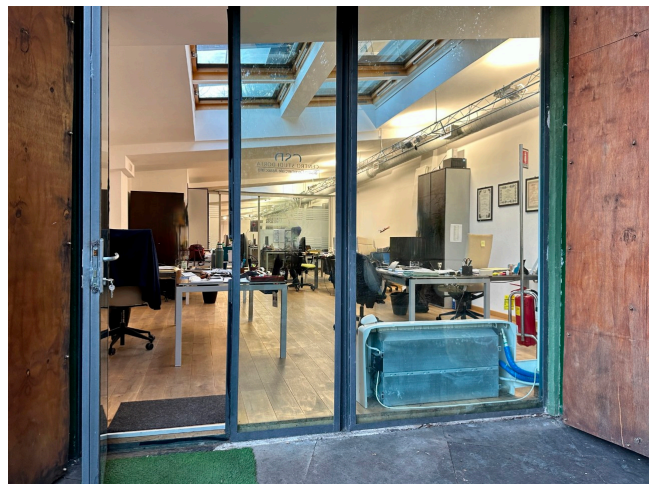

Location 3132

UFFICIO
MODERNO
ROMA (RM) PRATI - VATICANO

Moderni uffici su vari livelli con vetrate sui giardini esterni.
Openspace operativi, sale riunione ed ambienti direzionali.

Si può consultare la scheda online di questa location all'indirizzo <http://www.inlocation.it/location/3132>