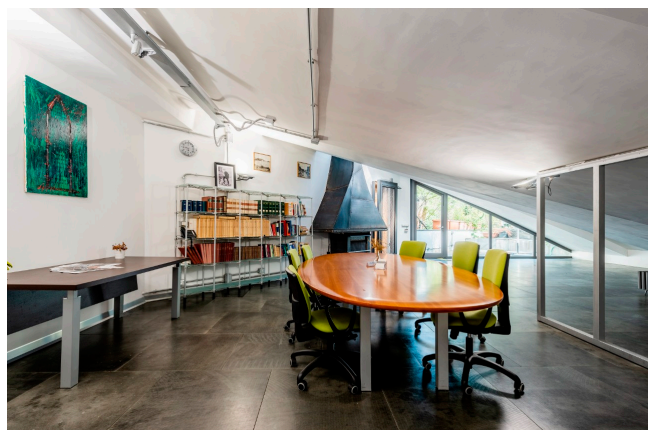

Location 3132

UFFICIO
MODERNO
ROMA (RM) PRATI - VATICANO

Moderni uffici su vari livelli con vetrate sui giardini esterni.
Openspace operativi, sale riunione ed ambienti direzionali.

Si può consultare la scheda online di questa location all'indirizzo <http://www.inlocation.it/location/3132>