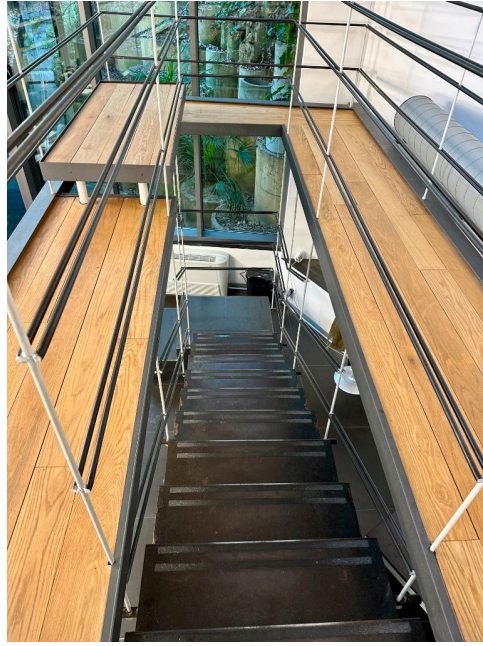

Location 3132

UFFICIO
MODERNO
ROMA (RM) PRATI - VATICANO

Moderni uffici su vari livelli con vetrate sui giardini esterni.
Openspace operativi, sale riunione ed ambienti direzionali.

Si può consultare la scheda online di questa location all'indirizzo <http://www.inlocation.it/location/3132>