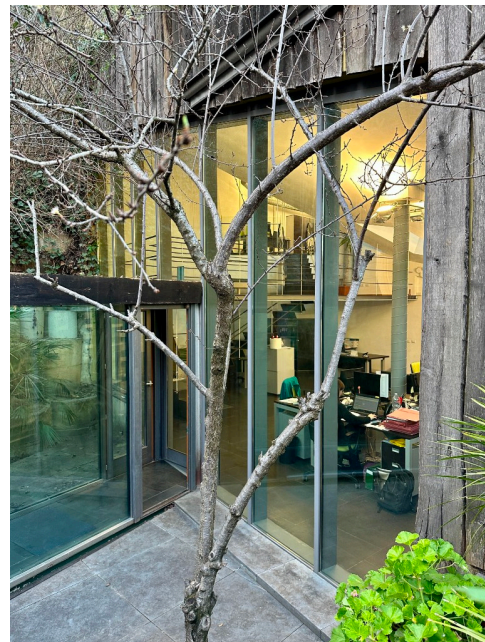

Location 3132

UFFICIO
MODERNO
ROMA (RM) PRATI - VATICANO

Moderni uffici su vari livelli con vetrate sui giardini esterni.
Openspace operativi, sale riunione ed ambienti direzionali.

Si può consultare la scheda online di questa location all'indirizzo <http://www.inlocation.it/location/3132>