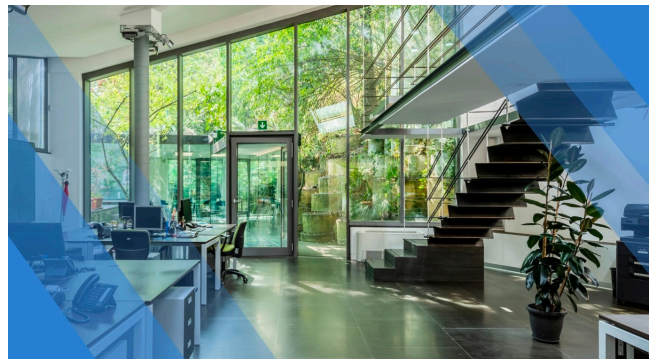

Location 3132

UFFICIO
MODERNO
ROMA (RM) PRATI - VATICANO

Moderni uffici su vari livelli con vetrate sui giardini esterni.
Openspace operativi, sale riunione ed ambienti direzionali.

Si può consultare la scheda online di questa location all'indirizzo <http://www.inlocation.it/location/3132>