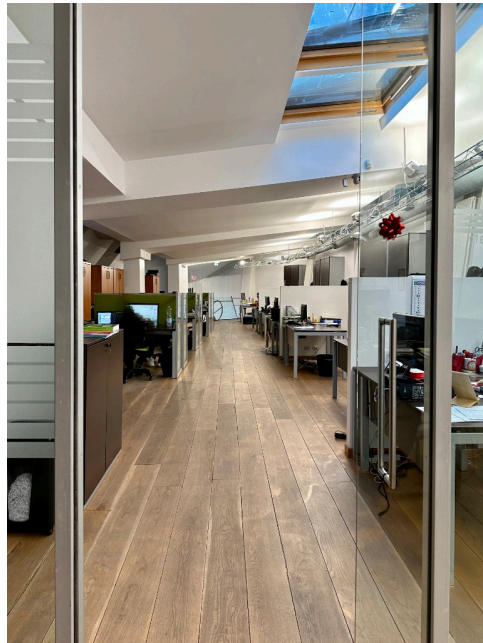

Location 3132

UFFICIO
MODERNO
ROMA (RM) PRATI - VATICANO

Moderni uffici su vari livelli con vetrate sui giardini esterni.
Openspace operativi, sale riunione ed ambienti direzionali.

Si può consultare la scheda online di questa location all'indirizzo <http://www.inlocation.it/location/3132>