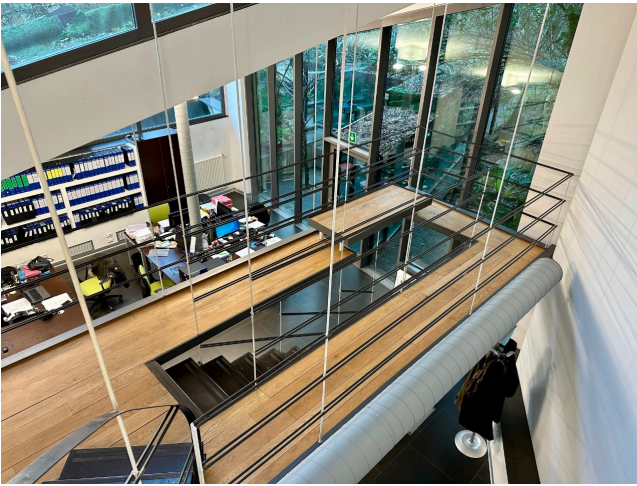

Location 3132

UFFICIO
MODERNO
ROMA (RM) PRATI - VATICANO

Moderni uffici su vari livelli con vetrate sui giardini esterni.
Openspace operativi, sale riunione ed ambienti direzionali.

Si può consultare la scheda online di questa location all'indirizzo <http://www.inlocation.it/location/3132>