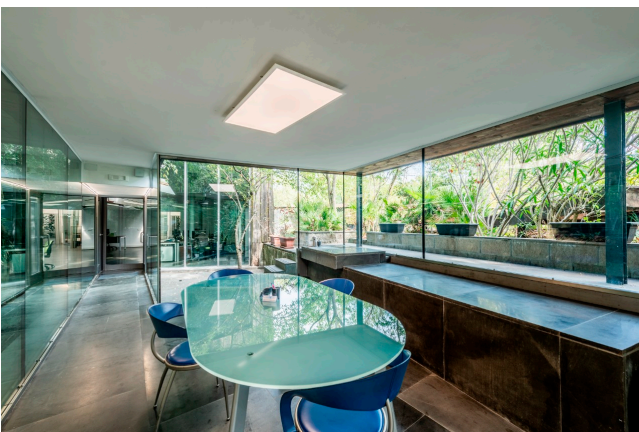

Location 3132

UFFICIO
MODERNO
ROMA (RM) PRATI - VATICANO

Moderni uffici su vari livelli con vetrate sui giardini esterni.
Openspace operativi, sale riunione ed ambienti direzionali.

Si può consultare la scheda online di questa location all'indirizzo <http://www.inlocation.it/location/3132>