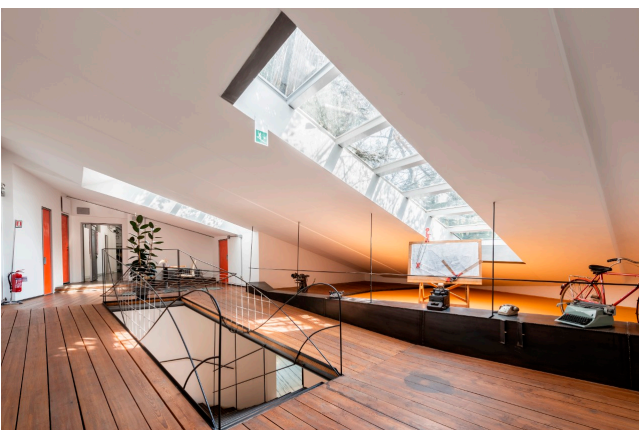

Location 3132

UFFICIO
MODERNO
ROMA (RM) PRATI - VATICANO

Moderni uffici su vari livelli con vetrate sui giardini esterni.
Openspace operativi, sale riunione ed ambienti direzionali.

Si può consultare la scheda online di questa location all'indirizzo <http://www.inlocation.it/location/3132>