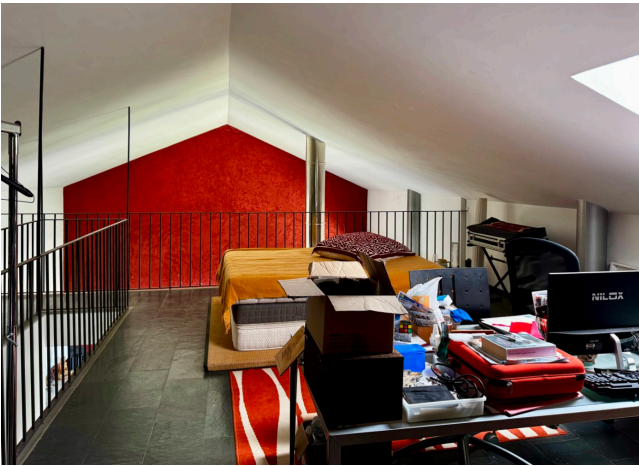

Location 3131

VILLA
MODERNA
ROMA (RM) ROMA NORD

Villa moderna con ampie aree open space, cucina a vista con vetrate sul parco. Parcheggio

Si può consultare la scheda online di questa location all'indirizzo <http://www.inlocation.it/location/3131>