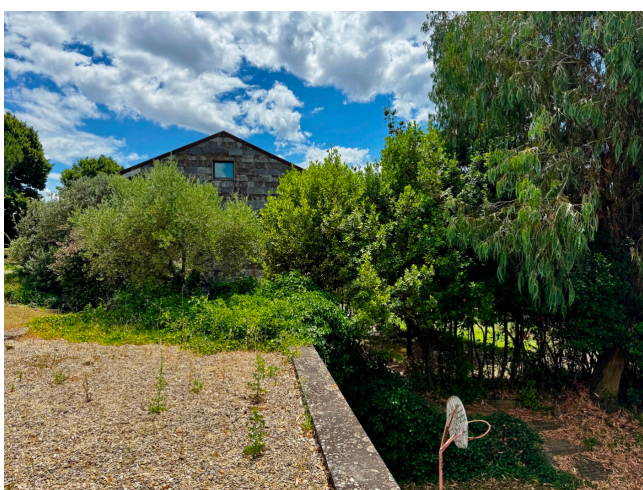

Location 3131

VILLA
MODERNA
ROMA (RM) ROMA NORD

Villa moderna con ampie aree open space, cucina a vista con vetrate sul parco. Parcheggio

Si può consultare la scheda online di questa location all'indirizzo <http://www.inlocation.it/location/3131>