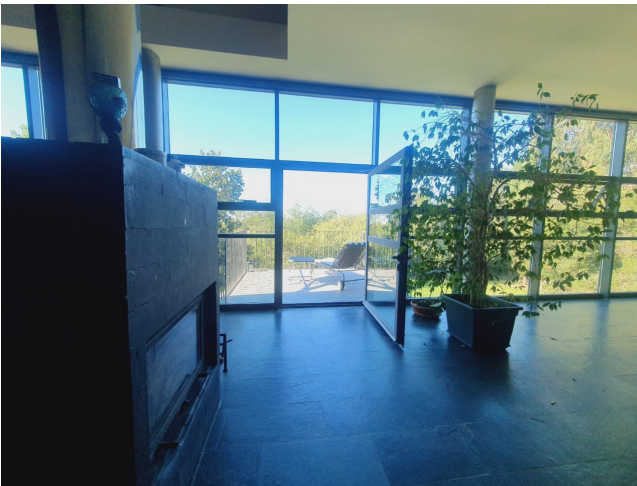

Location 3131

VILLA
MODERNA
ROMA (RM) ROMA NORD

Villa moderna con ampie aree open space, cucina a vista con vetrate sul parco. Parcheggio

Si può consultare la scheda online di questa location all'indirizzo <http://www.inlocation.it/location/3131>