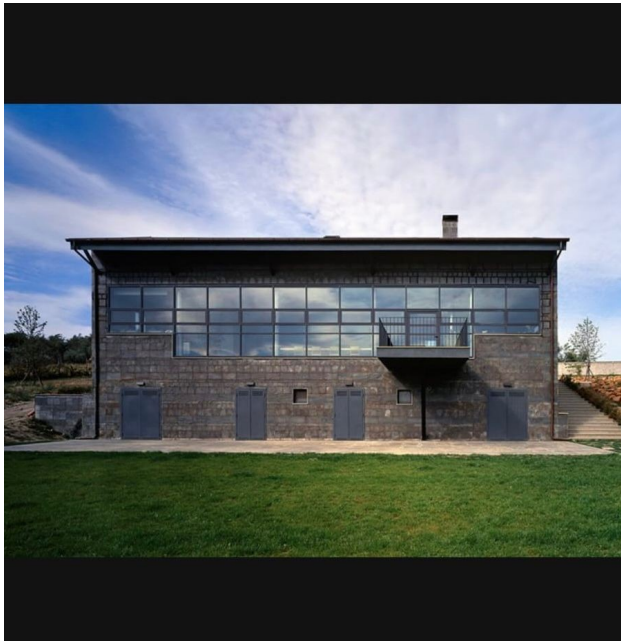

Location 3131

VILLA
MODERNA
ROMA (RM) ROMA NORD

Villa moderna con ampie aree open space, cucina a vista con vetrate sul parco. Parcheggio

Si può consultare la scheda online di questa location all'indirizzo <http://www.inlocation.it/location/3131>