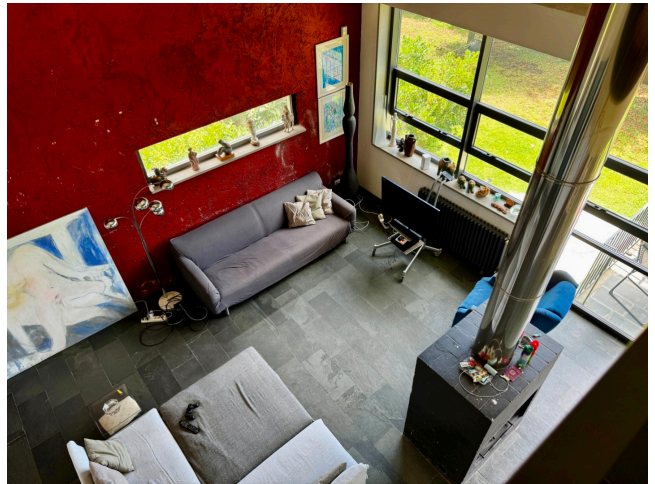

Location 3131

VILLA
MODERNA
ROMA (RM) ROMA NORD

Villa moderna con ampie aree open space, cucina a vista con vetrate sul parco. Parcheggio

Si può consultare la scheda online di questa location all'indirizzo <http://www.inlocation.it/location/3131>