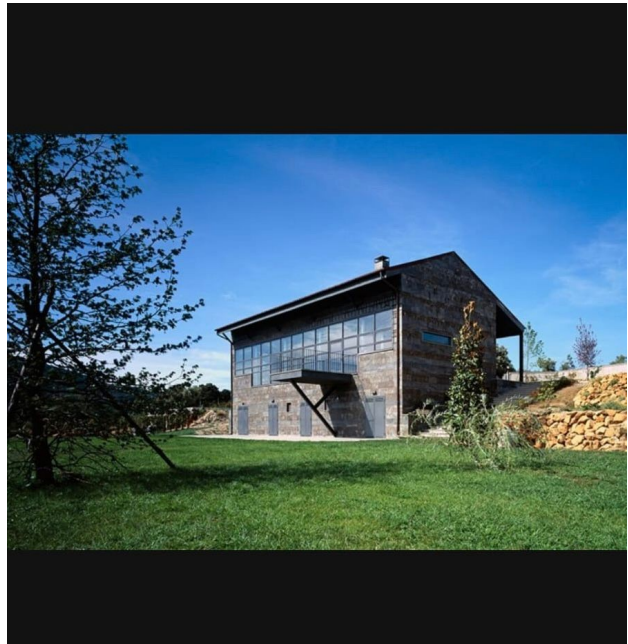

Location 3131

VILLA
MODERNA
ROMA (RM) ROMA NORD

Villa moderna con ampie aree open space, cucina a vista con vetrate sul parco. Parcheggio

Si può consultare la scheda online di questa location all'indirizzo <http://www.inlocation.it/location/3131>