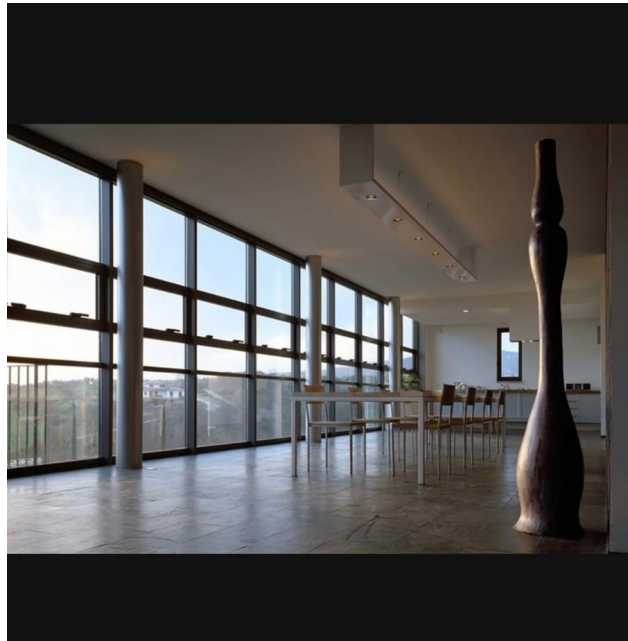

Location 3131

VILLA
MODERNA
ROMA (RM) ROMA NORD

Villa moderna con ampie aree open space, cucina a vista con vetrate sul parco. Parcheggio

Si può consultare la scheda online di questa location all'indirizzo <http://www.inlocation.it/location/3131>