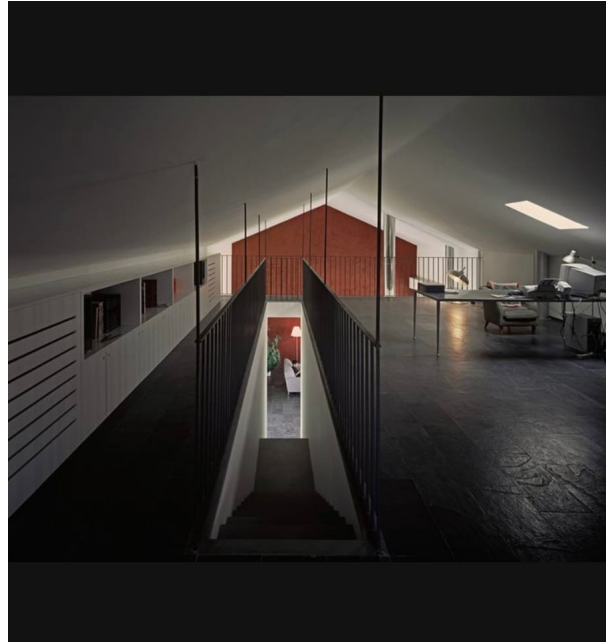

Location 3131

VILLA
MODERNA
ROMA (RM) ROMA NORD

Villa moderna con ampie aree open space, cucina a vista con vetrate sul parco. Parcheggio

Si può consultare la scheda online di questa location all'indirizzo <http://www.inlocation.it/location/3131>