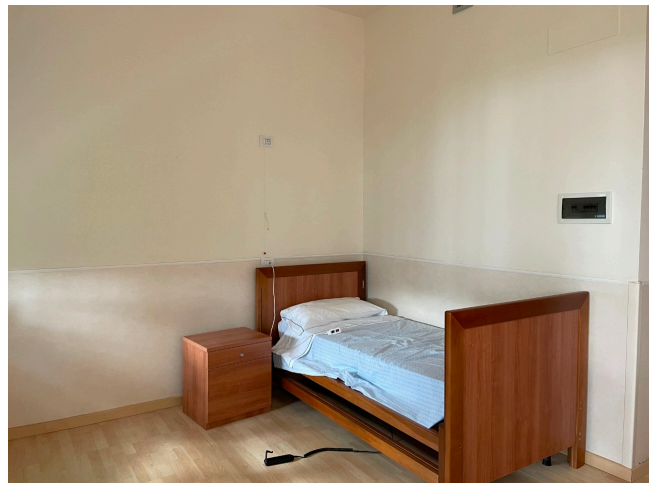

## Location 3130

RSA CASA DI RIPOSO  
CLASSICO  
ROMA (RM)

RSA, casa di cura con corridoi e stanze, studi medici, chiosstro e chiesa, grande parco intorno. Parcheggio mezzi tecnici.

Si può consultare la scheda online di questa location all'indirizzo <http://www.inlocation.it/location/3130>