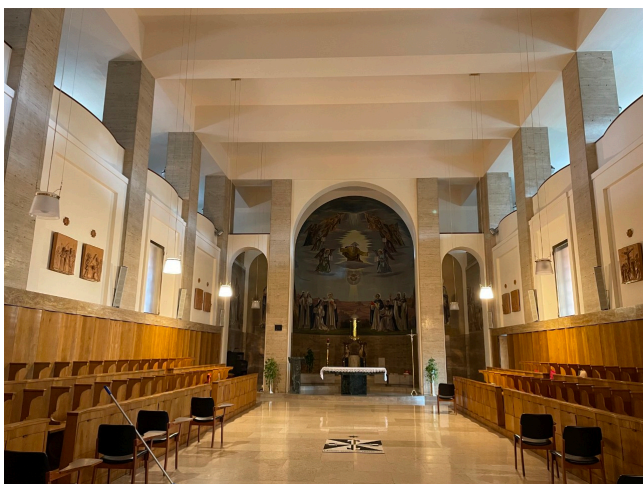

## Location 3130

RSA CASA DI RIPOSO  
CLASSICO  
ROMA (RM)

RSA, casa di cura con corridoi e stanze, studi medici, chiosstro e chiesa, grande parco intorno. Parcheggio mezzi tecnici.

Si può consultare la scheda online di questa location all'indirizzo <http://www.inlocation.it/location/3130>