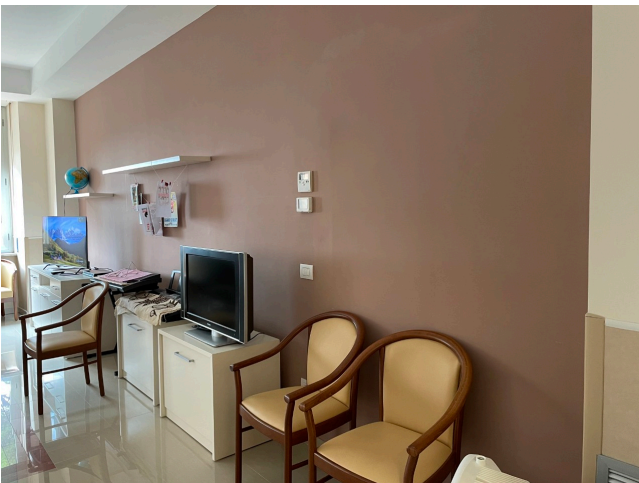

## Location 3130

RSA CASA DI RIPOSO  
CLASSICO  
ROMA (RM)

RSA, casa di cura con corridoi e stanze, studi medici, chiosstro e chiesa, grande parco intorno. Parcheggio mezzi tecnici.

Si può consultare la scheda online di questa location all'indirizzo <http://www.inlocation.it/location/3130>