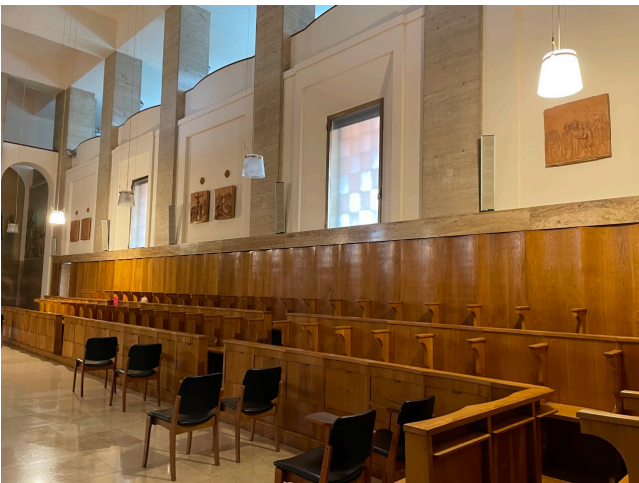

## Location 3130

RSA CASA DI RIPOSO  
CLASSICO  
ROMA (RM)

RSA, casa di cura con corridoi e stanze, studi medici, chiosstro e chiesa, grande parco intorno. Parcheggio mezzi tecnici.

Si può consultare la scheda online di questa location all'indirizzo <http://www.inlocation.it/location/3130>