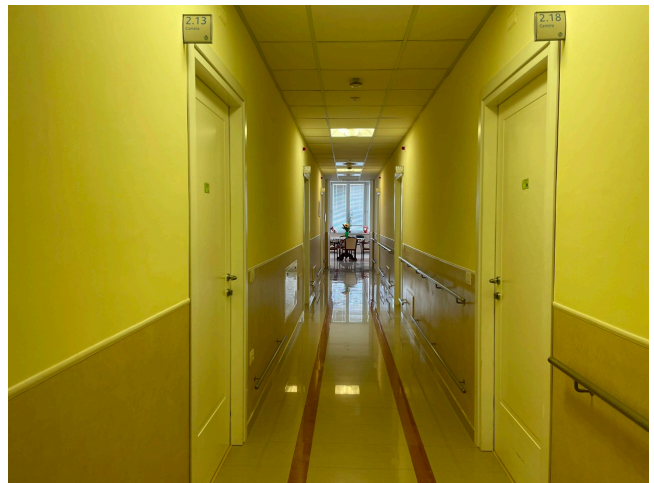

## Location 3130

RSA CASA DI RIPOSO  
CLASSICO  
ROMA (RM)

RSA, casa di cura con corridoi e stanze, studi medici, chiosstro e chiesa, grande parco intorno. Parcheggio mezzi tecnici.

Si può consultare la scheda online di questa location all'indirizzo <http://www.inlocation.it/location/3130>