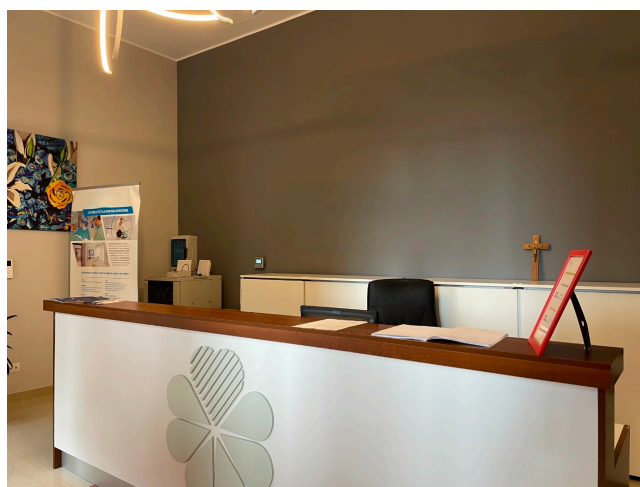

## Location 3130

RSA CASA DI RIPOSO  
CLASSICO  
ROMA (RM)

RSA, casa di cura con corridoi e stanze, studi medici, chiosstro e chiesa, grande parco intorno. Parcheggio mezzi tecnici.

Si può consultare la scheda online di questa location all'indirizzo <http://www.inlocation.it/location/3130>