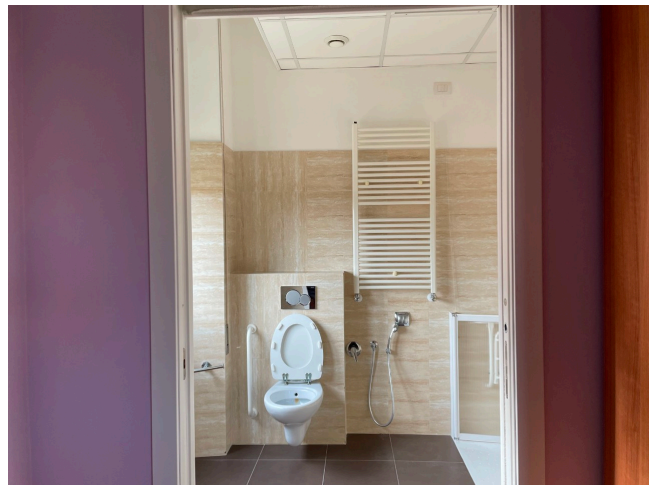

## Location 3130

RSA CASA DI RIPOSO  
CLASSICO  
ROMA (RM)

RSA, casa di cura con corridoi e stanze, studi medici, chiosstro e chiesa, grande parco intorno. Parcheggio mezzi tecnici.

Si può consultare la scheda online di questa location all'indirizzo <http://www.inlocation.it/location/3130>