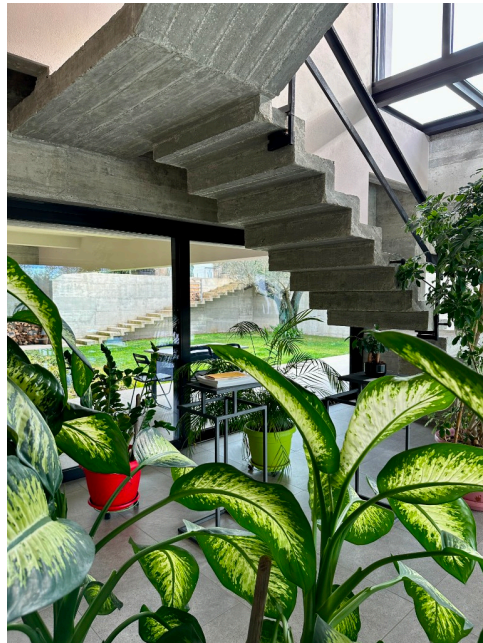

## Location 3126

VILLA  
MODERNA  
ROMA (RM) ROMA NORD

Villa moderna dalle linee architettoniche innovative, ampio utilizzo di cemento e vetro. Salone openspace con doppio affaccio, su giardino interno e su piscina con vista. Scala che porta allo studio ed all'area notte con tre stanze e due servizi. Punti di vista esterni molto interessanti per le riprese, giardini pensili, piscina, area garage per appoggi. Parcheggi.