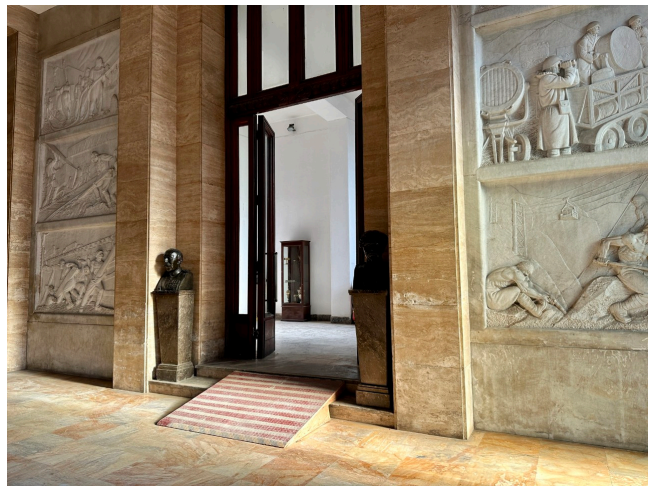

## Location 3125

PALAZZO  
ANNI 50/70  
ROMA (RM) PRATI - VATICANO

NON DISPONIBILE FINO A DICEMBRE 2026 - Complesso militare degli anni 35-40, possibilità di ripresa in ampi piazzali, ingressi, uffici, biblioteca, studi, librerie, tribunale, convegni, seminterrati, scale