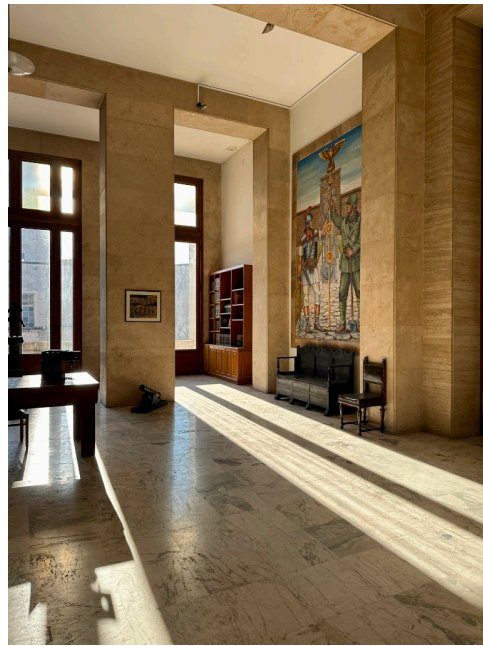

## Location 3125

PALAZZO  
ANNI 50/70  
ROMA (RM) PRATI - VATICANO

NON DISPONIBILE FINO A DICEMBRE 2026 - Complesso militare degli anni 35-40, possibilità di ripresa in ampi piazzali, ingressi, uffici, biblioteca, studi, librerie, tribunale, convegni, seminterrati, scale