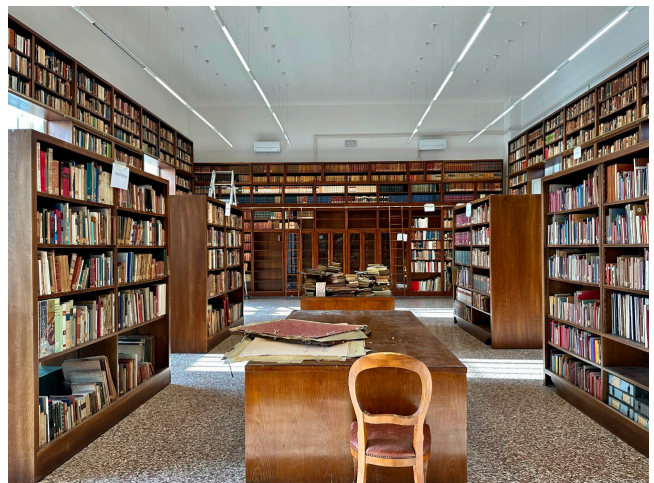

## Location 3125

PALAZZO  
ANNI 50/70  
ROMA (RM) PRATI - VATICANO

NON DISPONIBILE FINO A DICEMBRE 2026 - Complesso militare degli anni 35-40, possibilità di ripresa in ampi piazzali, ingressi, uffici, biblioteca, studi, librerie, tribunale, convegni, seminterrati, scale