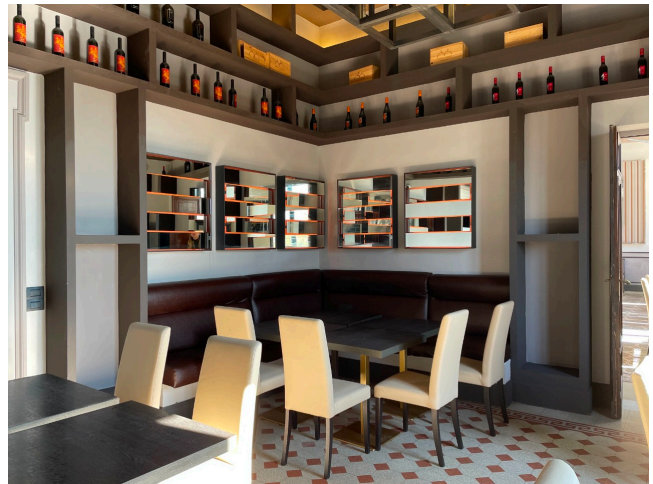

## Location 3123

VILLA  
MODERNA  
ROMA (RM) PARIOLI - PINCIANO - FLAMINIO

Villa con profilo eventi disposta su piu livelli con terrazze, bar e parcheggi privati.

Si può consultare la scheda online di questa location all'indirizzo <http://www.inlocation.it/location/3123>