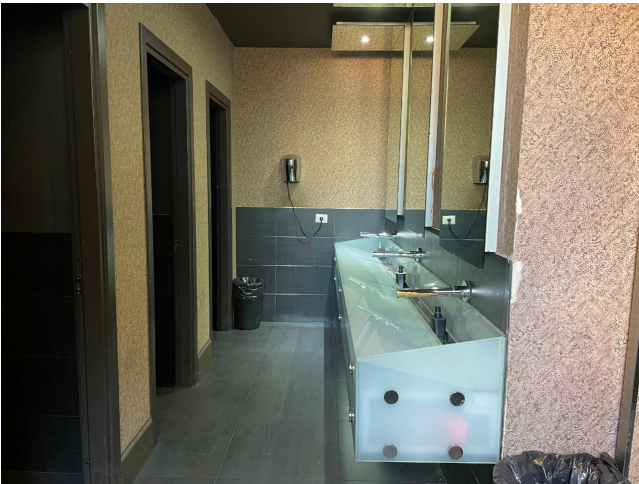

## Location 3123

VILLA  
MODERNA  
ROMA (RM) PARIOLI - PINCIANO - FLAMINIO

Villa con profilo eventi disposta su piu livelli con terrazze, bar e parcheggi privati.

Si può consultare la scheda online di questa location all'indirizzo <http://www.inlocation.it/location/3123>