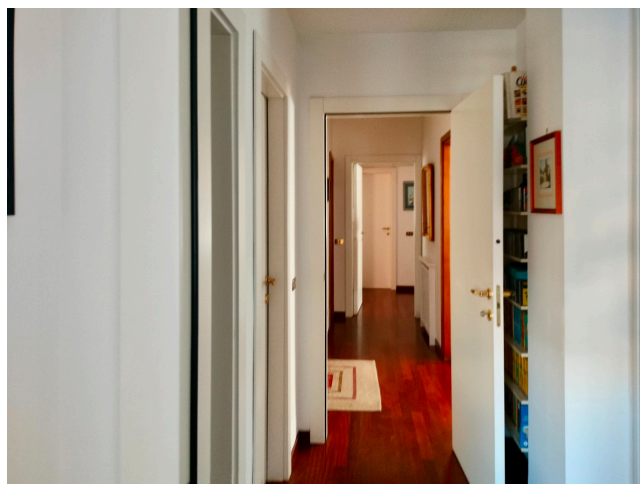

## Location 3121

APPARTAMENTO  
CLASSICO  
ROMA (RM) PRATI - VATICANO

Appartamento classico alla Balduina con ingresso salone, area pranzo, studio, cucina e due camere da letto. Balcone

Si può consultare la scheda online di questa location all'indirizzo <http://www.inlocation.it/location/3121>