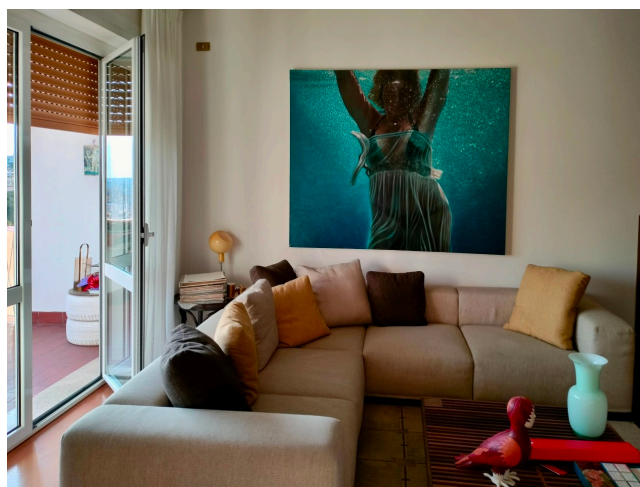

## Location 3121

APPARTAMENTO  
CLASSICO  
ROMA (RM) PRATI - VATICANO

Appartamento classico alla Balduina con ingresso salone, area pranzo, studio, cucina e due camere da letto. Balcone

Si può consultare la scheda online di questa location all'indirizzo <http://www.inlocation.it/location/3121>