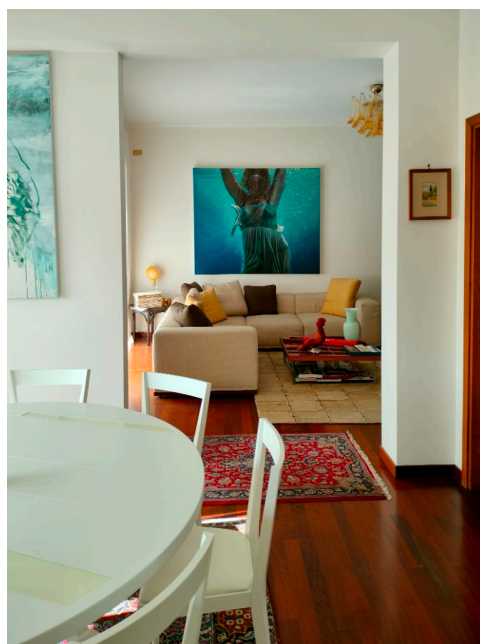

## Location 3121

APPARTAMENTO  
CLASSICO  
ROMA (RM) PRATI - VATICANO

Appartamento classico alla Balduina con ingresso salone, area pranzo, studio, cucina e due camere da letto. Balcone

Si può consultare la scheda online di questa location all'indirizzo <http://www.inlocation.it/location/3121>