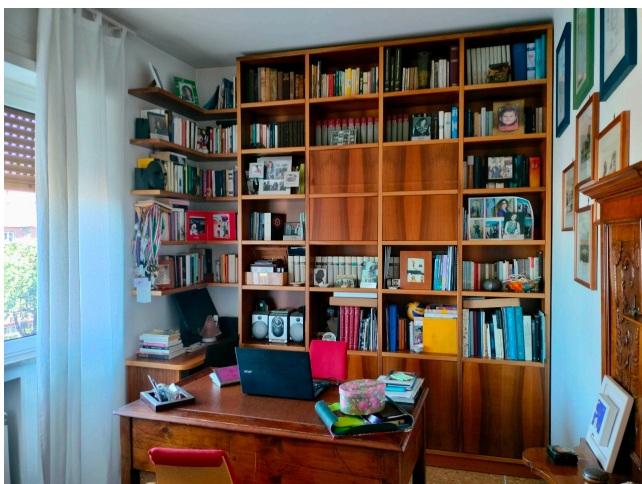

## Location 3121

APPARTAMENTO  
CLASSICO  
ROMA (RM) PRATI - VATICANO

Appartamento classico alla Balduina con ingresso salone, area pranzo, studio, cucina e due camere da letto. Balcone

Si può consultare la scheda online di questa location all'indirizzo <http://www.inlocation.it/location/3121>