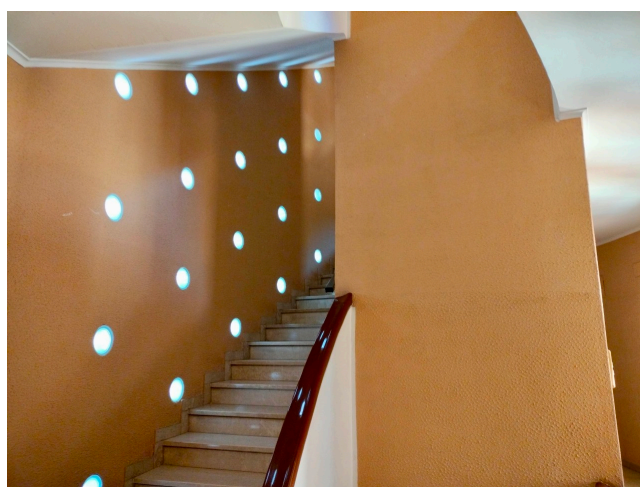

## Location 3121

APPARTAMENTO  
CLASSICO  
ROMA (RM) PRATI - VATICANO

Appartamento classico alla Balduina con ingresso salone, area pranzo, studio, cucina e due camere da letto. Balcone

Si può consultare la scheda online di questa location all'indirizzo <http://www.inlocation.it/location/3121>