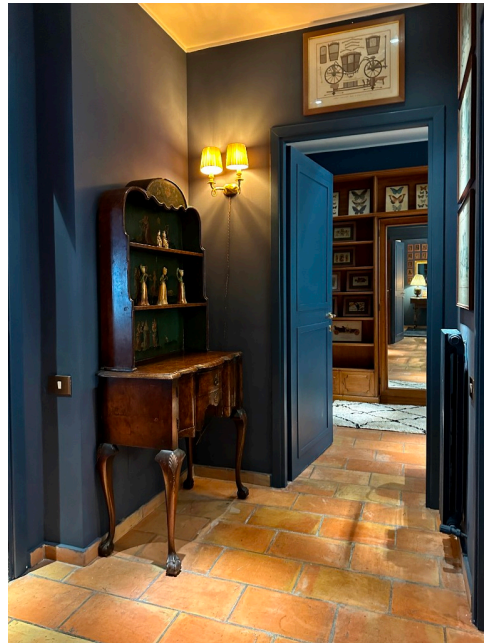

## Location 3115

VILLA  
MONTAGNA  
ROMA (RM) ROMA NORD

Villa Chalet su due livelli con atmosfera montagna, ampio uso di legno, colori caldi. Ampia masarda scenica. Tre stanze la letto blu con servizi e cucina verde. Giardino e due posti auto.