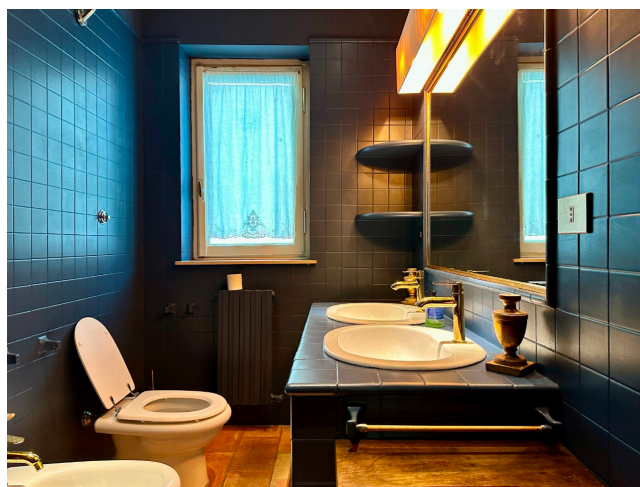

## Location 3115

VILLA  
MONTAGNA  
ROMA (RM) ROMA NORD

Villa Chalet su due livelli con atmosfera montagna, ampio uso di legno, colori caldi. Ampia masarda scenica. Tre stanze la letto blu con servizi e cucina verde. Giardino e due posti auto.