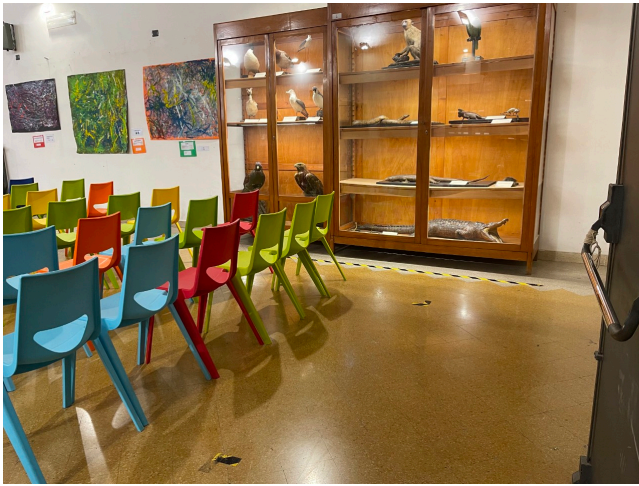

Location 3114

SCUOLA
CLASSICA
ROMA (RM) PRATI - VATICANO

Scuola con varie tipologia di aule, corridoi, palestra, aula magna.

Si può consultare la scheda online di questa location all'indirizzo <http://www.inlocation.it/location/3114>