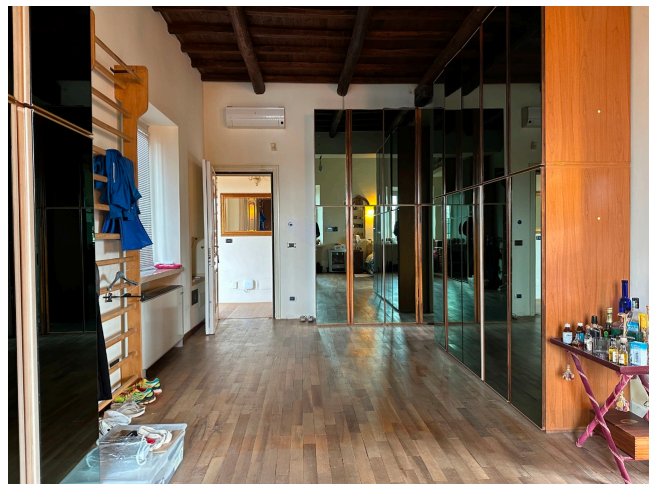

Location 3113

VILLA
CLASSICA
ROMA (RM) ARDEATINO

Grande villa sull'Ardeatina con ampio giardino, piscina coperta, sauna. Villa con a piano terra grandi saloni con soffitti alti, primo piano con grande camera padronale e servizi; più altre tre stanze. Al piano -1 palestra e sala hobbies.