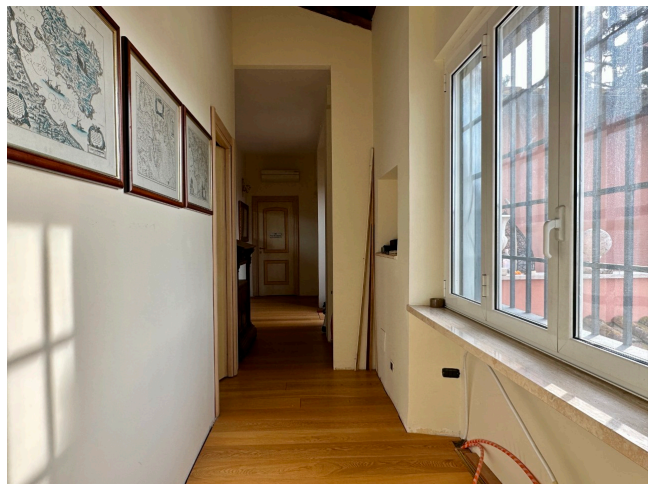

Location 3113

VILLA
CLASSICA
ROMA (RM) ARDEATINO

Grande villa sull'Ardeatina con ampio giardino, piscina coperta, sauna. Villa con a piano terra grandi saloni con soffitti alti, primo piano con grande camera padronale e servizi; più altre tre stanze. Al piano -1 palestra e sala hobbies.