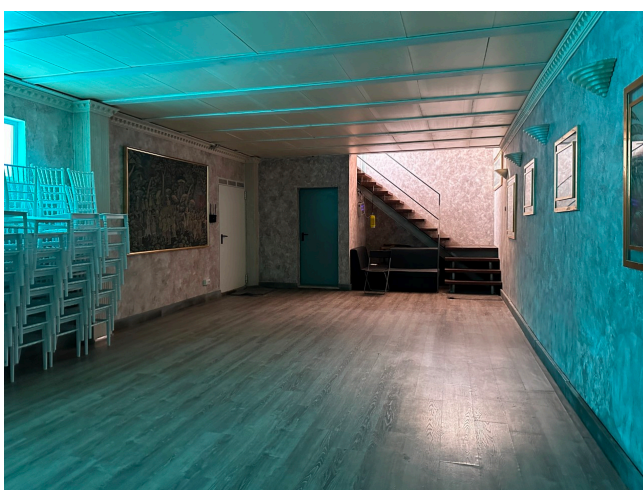

Location 3113

VILLA
CLASSICA
ROMA (RM) ARDEATINO

Grande villa sull'Ardeatina con ampio giardino, piscina coperta, sauna. Villa con a piano terra grandi saloni con soffitti alti, primo piano con grande camera padronale e servizi; più altre tre stanze. Al piano -1 palestra e sala hobbies.