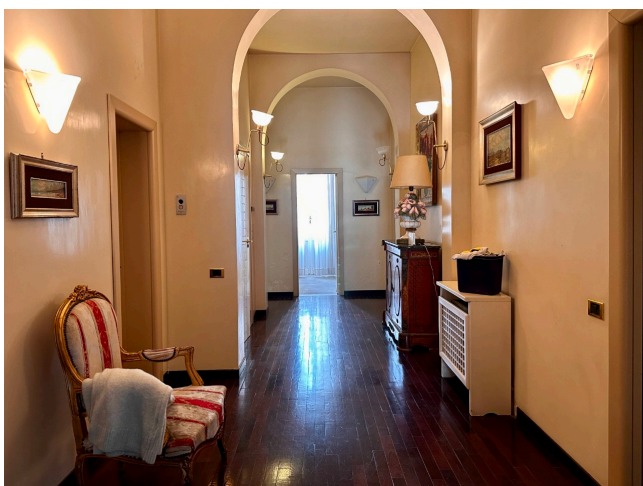

Location 3111

VILLA
ANNI 50/70
ROMA (RM) SALARIO - TRIESTE

Elegante villino cielo terra del 1920 disposto su 3 livelli. Piano terra con area rappresentanza e arredi dell'epoca. Al primo piano zona notte con splendida camera da letto padronale ed ampio bagno. Completano la proprietà altre tre stanze da letto con bagno. Al piano -1 area servitù e sala hobbies. Giardino interno con piscina da ripristinare e dependance (cod. 3112)