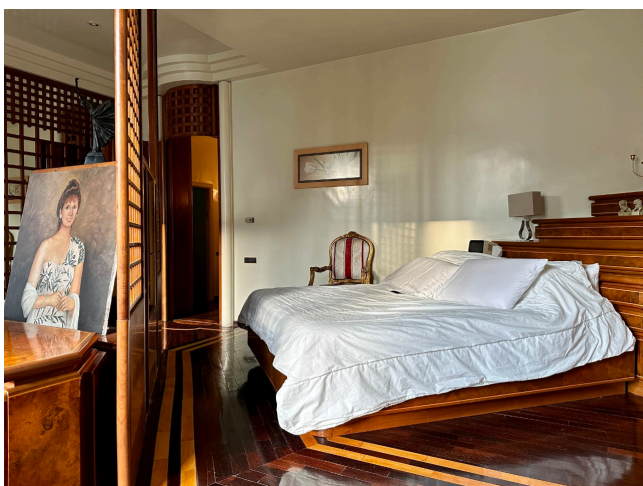

Location 3111

VILLA
ANNI 50/70
ROMA (RM) SALARIO - TRIESTE

Elegante villino cielo terra del 1920 disposto su 3 livelli. Piano terra con area rappresentanza e arredi dell'epoca. Al primo piano zona notte con splendida camera da letto padronale ed ampio bagno. Completano la proprietà altre tre stanze da letto con bagno. Al piano -1 area servitù e sala hobbies. Giardino interno con piscina da ripristinare e dependance (cod. 3112)