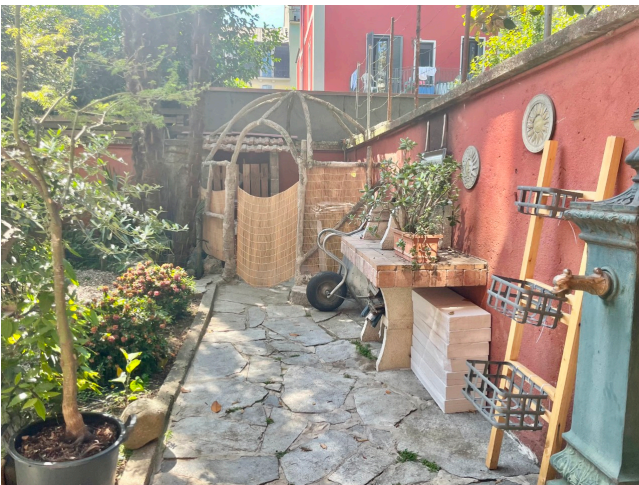

## Location 3108

VILLA  
CONTEMPORANEA  
MILANO (MI)

Si può consultare la scheda online di questa location all'indirizzo <http://www.inlocation.it/location/3108>