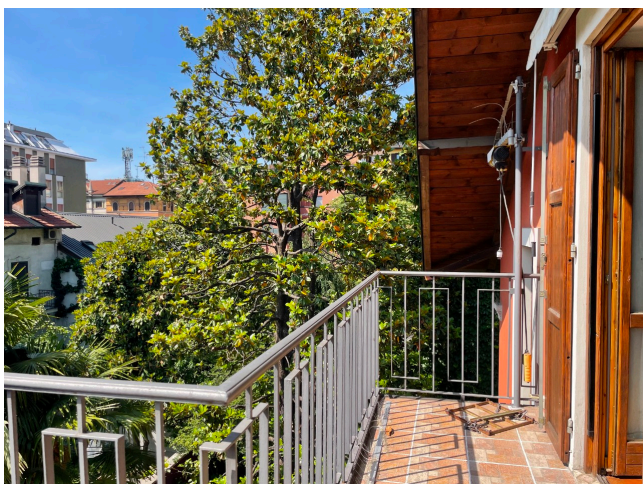

## Location 3108

VILLA  
CONTEMPORANEA  
MILANO (MI)

Si può consultare la scheda online di questa location all'indirizzo <http://www.inlocation.it/location/3108>