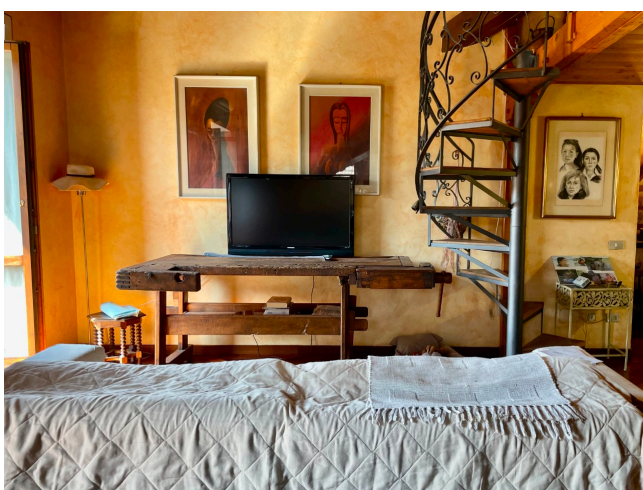

## Location 3108

VILLA  
CONTEMPORANEA  
MILANO (MI)

Si può consultare la scheda online di questa location all'indirizzo <http://www.inlocation.it/location/3108>