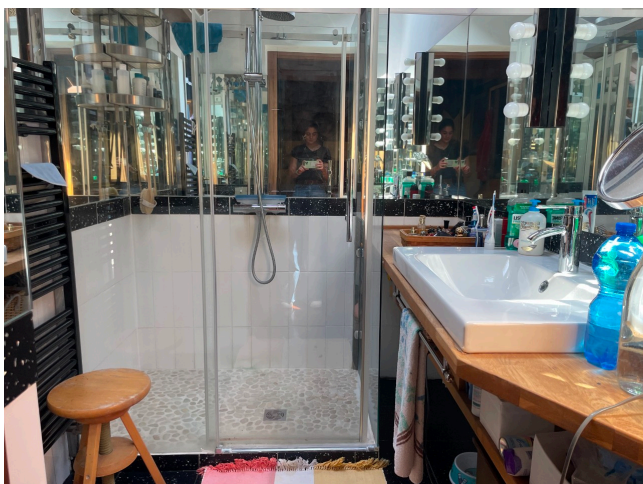

## Location 3108

VILLA  
CONTEMPORANEA  
MILANO (MI)

Si può consultare la scheda online di questa location all'indirizzo <http://www.inlocation.it/location/3108>