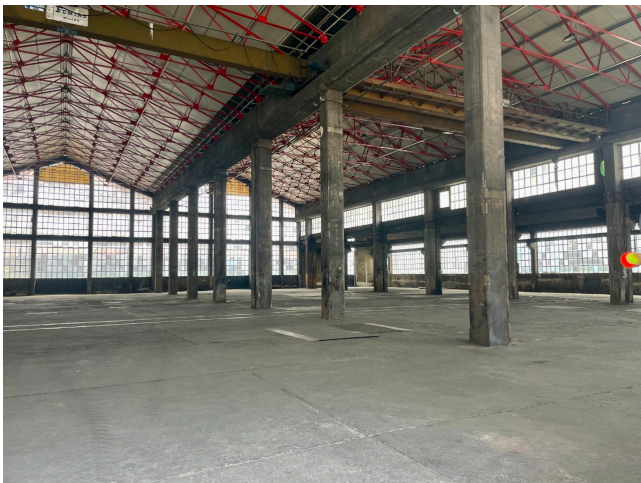

## Location 3104

FABBRICA  
INDUSTRIALE  
MILANO (MI)

Si può consultare la scheda online di questa location all'indirizzo <http://www.inlocation.it/location/3104>