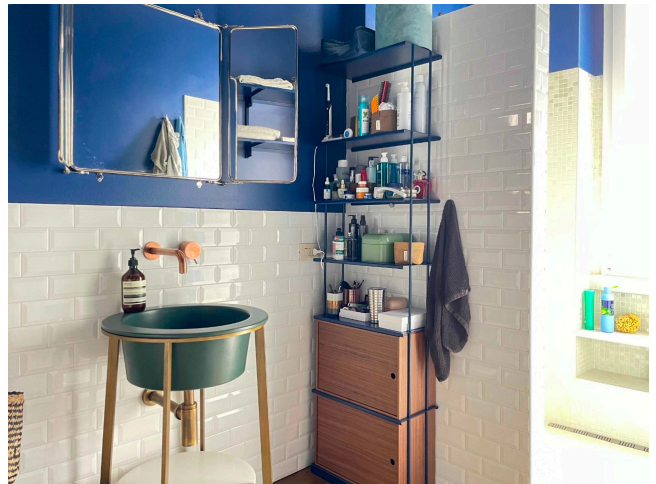

Location 3101

LOFT
BOHEMIEN
MILANO (MI)

Si può consultare la scheda online di questa location all'indirizzo <http://www.inlocation.it/location/3101>