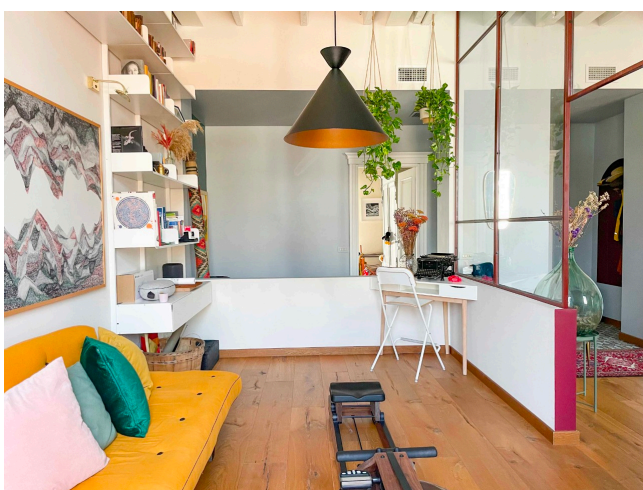

Location 3101

LOFT
BOHEMIEN
MILANO (MI)

Si può consultare la scheda online di questa location all'indirizzo <http://www.inlocation.it/location/3101>