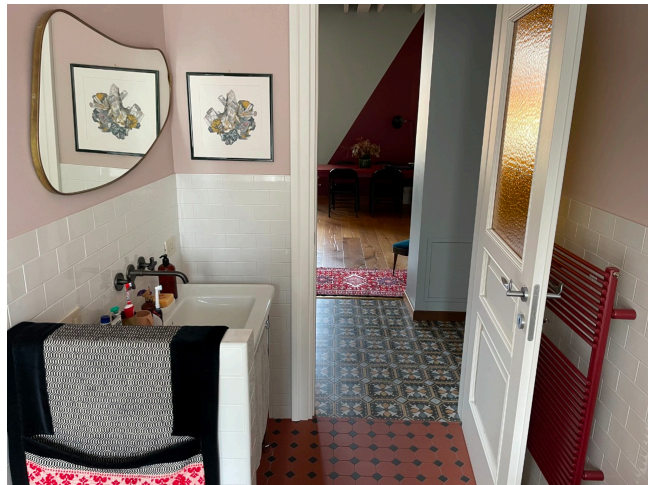

Location 3101

LOFT
BOHEMIEN
MILANO (MI)

Si può consultare la scheda online di questa location all'indirizzo <http://www.inlocation.it/location/3101>