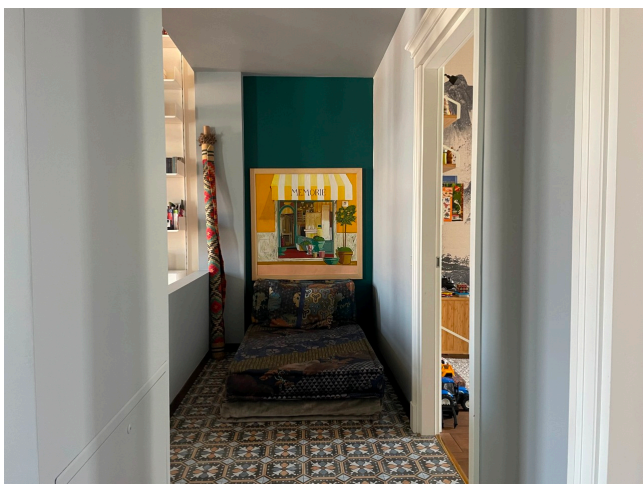

Location 3101

LOFT
BOHEMIEN
MILANO (MI)

Si può consultare la scheda online di questa location all'indirizzo <http://www.inlocation.it/location/3101>