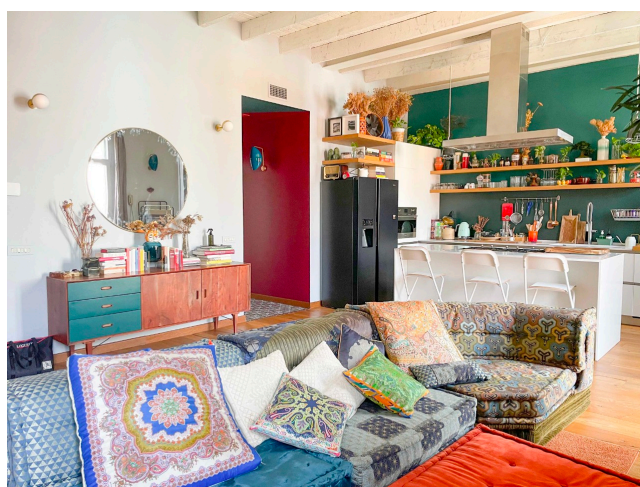

Location 3101

LOFT
BOHEMIEN
MILANO (MI)

Si può consultare la scheda online di questa location all'indirizzo <http://www.inlocation.it/location/3101>