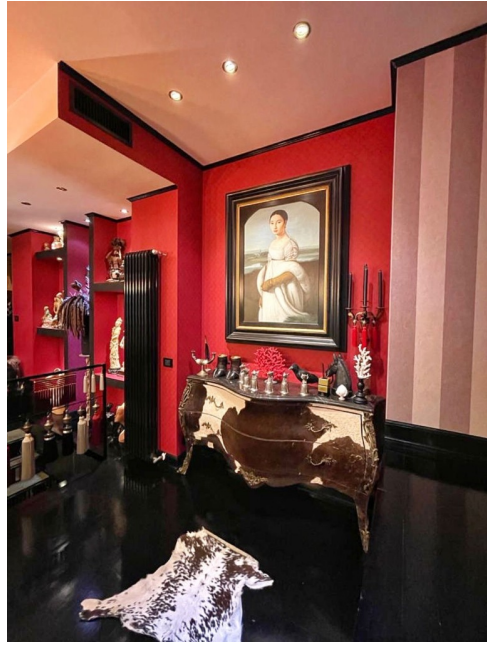

## Location 3100

APPARTAMENTO  
LUSSUOSO  
MILANO (MI)

Si può consultare la scheda online di questa location all'indirizzo <http://www.inlocation.it/location/3100>