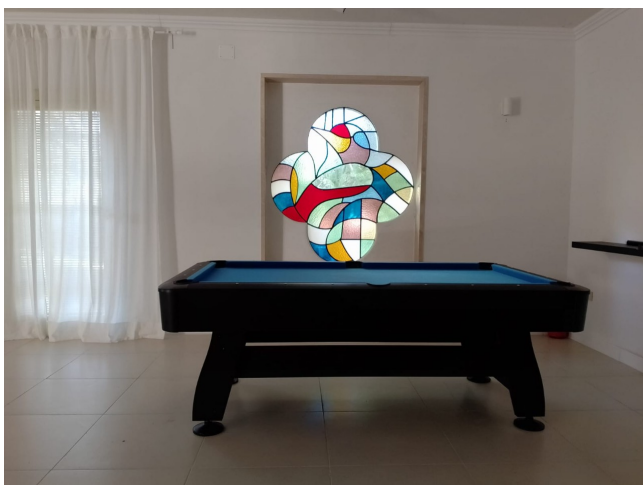

Location 3091

VILLA
ANNI 80/90
RIETI (RI)

Bellissima tenuta a 49 km dal centro di Roma. Grande villa su due livelli, grande parco attrezzato con palco, laghetto e bosco.

Si può consultare la scheda online di questa location all'indirizzo <http://www.inlocation.it/location/3091>