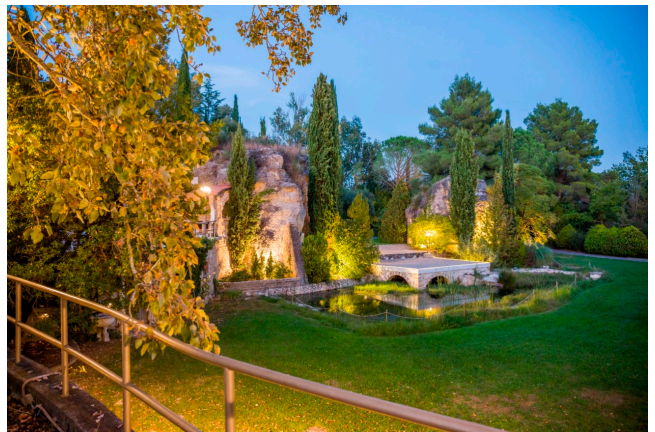

Location 3091

VILLA
ANNI 80/90
RIETI (RI)

Bellissima tenuta a 49 km dal centro di Roma. Grande villa su due livelli, grande parco attrezzato con palco, laghetto e bosco.

Si può consultare la scheda online di questa location all'indirizzo <http://www.inlocation.it/location/3091>