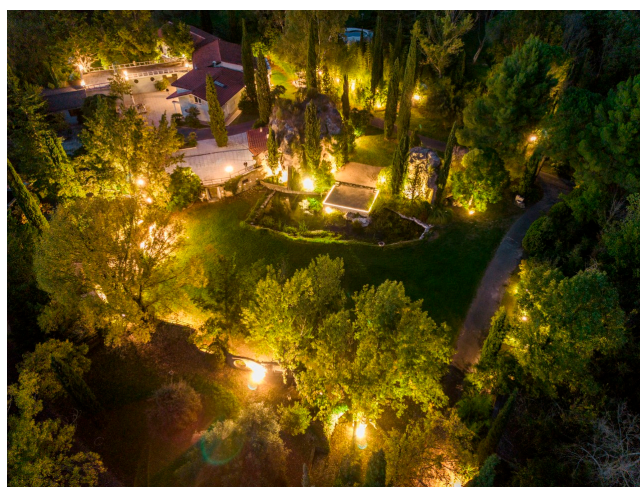

Location 3091

VILLA
ANNI 80/90
RIETI (RI)

Bellissima tenuta a 49 km dal centro di Roma. Grande villa su due livelli, grande parco attrezzato con palco, laghetto e bosco.

Si può consultare la scheda online di questa location all'indirizzo <http://www.inlocation.it/location/3091>