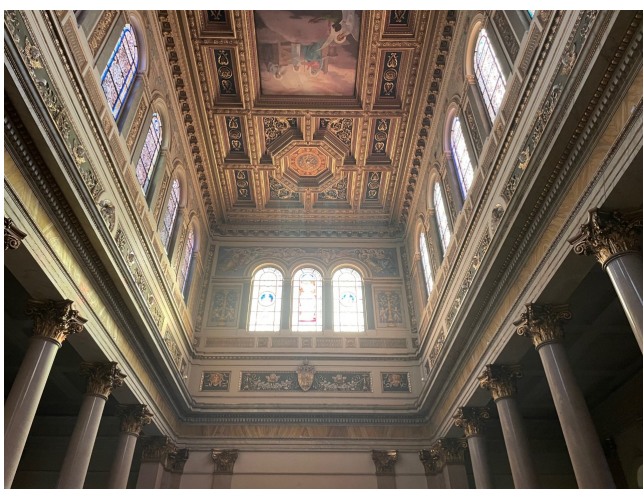

Location 3089

CHIESA
CLASSICA
ROMA (RM)

Chiesa classica a tre navate.

Si può consultare la scheda online di questa location all'indirizzo <http://www.inlocation.it/location/3089>