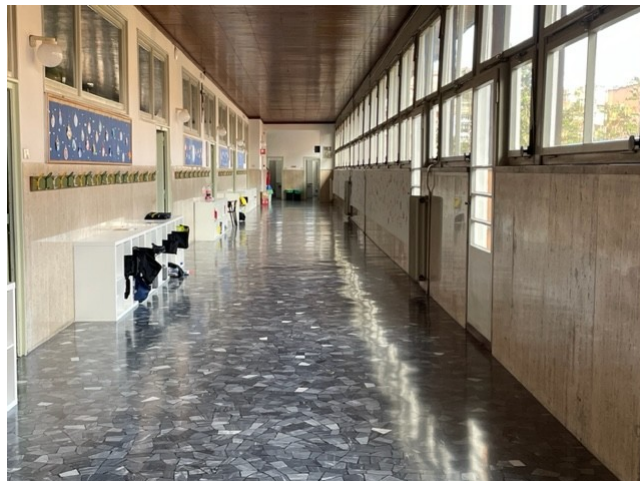

## Location 3088

SCUOLA  
CONTEMPORANEA  
ROMA (RM)

Scuola con due ampi corridoi e varie tipologie di aule, sale didattiche, campo pallacanestro e campo calcetto. Parcheggi mezzi tecnici. Disponibilità su richiesta.