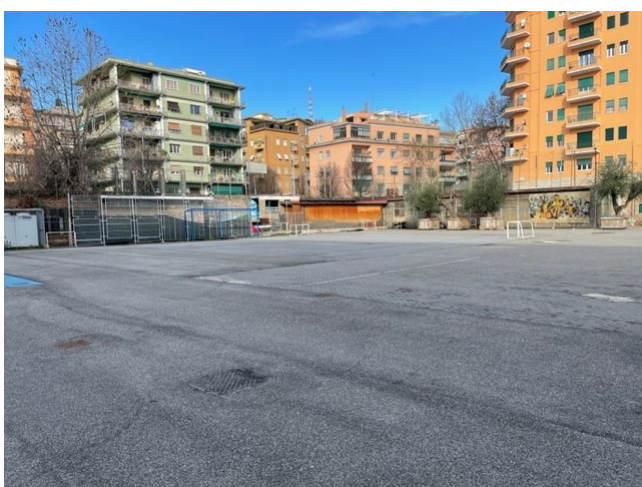

## Location 3088

SCUOLA  
CONTEMPORANEA  
ROMA (RM)

Scuola con due ampi corridoi e varie tipologie di aule, sale didattiche, campo pallacanestro e campo calcetto. Parcheggi mezzi tecnici. Disponibilità su richiesta.