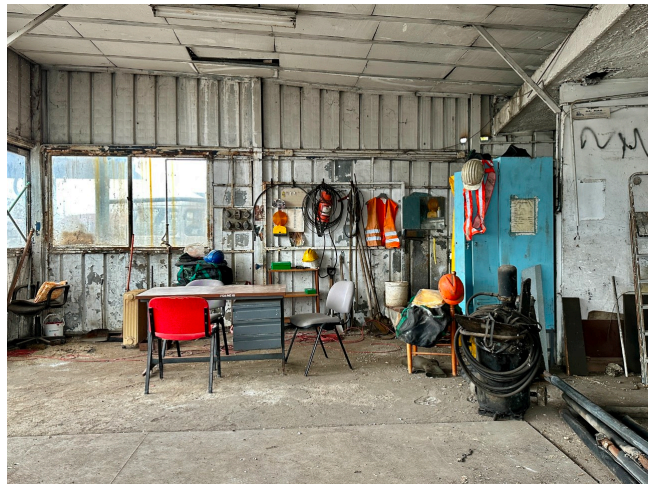

Location 3086

FABBRICA
DISMESSA
ROMA (RM) ROMA NORD

Fabbrica, magazzini, capannoni ed officine dismessi.
Parcheggio x mezzi tecnici.

Si può consultare la scheda online di questa location all'indirizzo <http://www.inlocation.it/location/3086>