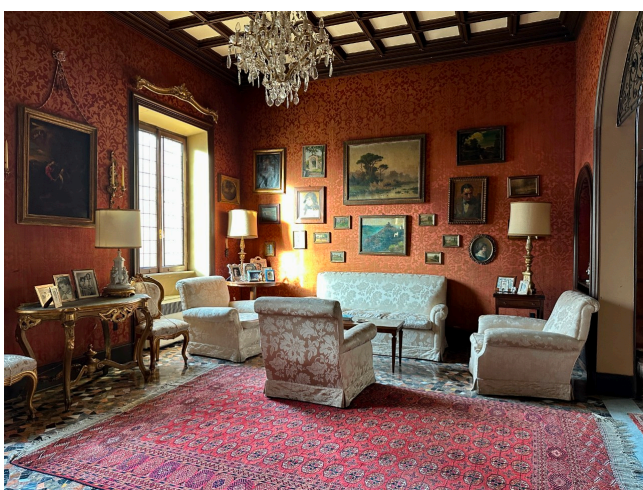

## Location 3081

VILLA  
ANTICA  
ROMA (RM) PRATI - VATICANO

Antica villa del 1910 di grande fascino con ingresso sul salone con scala che porta alla terrazza, piano terra con studio, sala da pranzo, salotto e salone con camino e pianoforte a coda collegati e bel bagno d'epoca. Al piano sotto area notte con camere da letto, cucina e servizi. Esterno con giardini attrezzati. passi carrai.