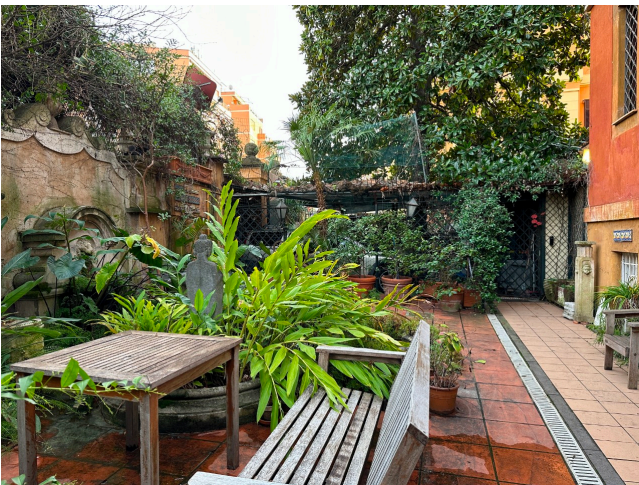

## Location 3081

VILLA  
ANTICA  
ROMA (RM) PRATI - VATICANO

Antica villa del 1910 di grande fascino con ingresso sul salone con scala che porta alla terrazza, piano terra con studio, sala da pranzo, salotto e salone con camino e pianoforte a coda collegati e bel bagno d'epoca. Al piano sotto area notte con camere da letto, cucina e servizi. Esterno con giardini attrezzati. passi carrai.