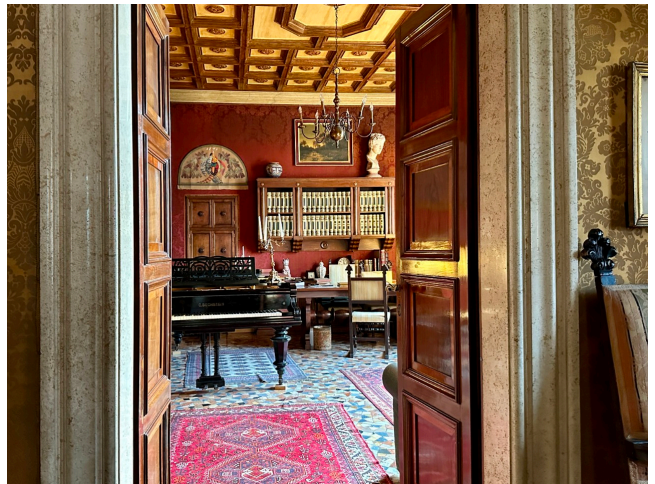

## Location 3081

VILLA  
ANTICA  
ROMA (RM) PRATI - VATICANO

Antica villa del 1910 di grande fascino con ingresso sul salone con scala che porta alla terrazza, piano terra con studio, sala da pranzo, salotto e salone con camino e pianoforte a coda collegati e bel bagno d'epoca. Al piano sotto area notte con camere da letto, cucina e servizi. Esterno con giardini attrezzati. passi carrai.