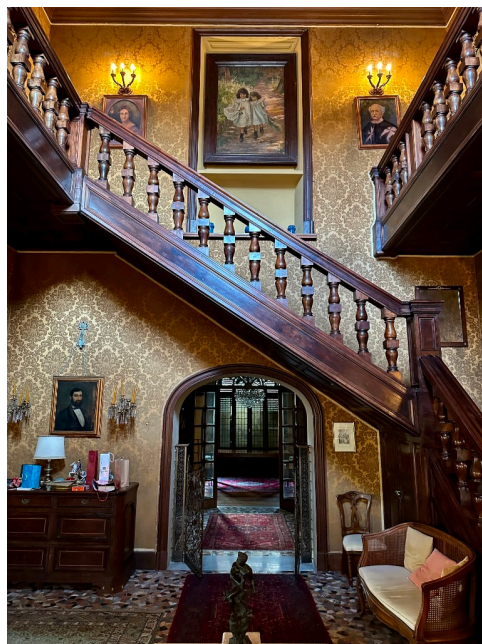

## Location 3081

VILLA  
ANTICA  
ROMA (RM) PRATI - VATICANO

Antica villa del 1910 di grande fascino con ingresso sul salone con scala che porta alla terrazza, piano terra con studio, sala da pranzo, salotto e salone con camino e pianoforte a coda collegati e bel bagno d'epoca. Al piano sotto area notte con camere da letto, cucina e servizi. Esterno con giardini attrezzati. passi carrai.