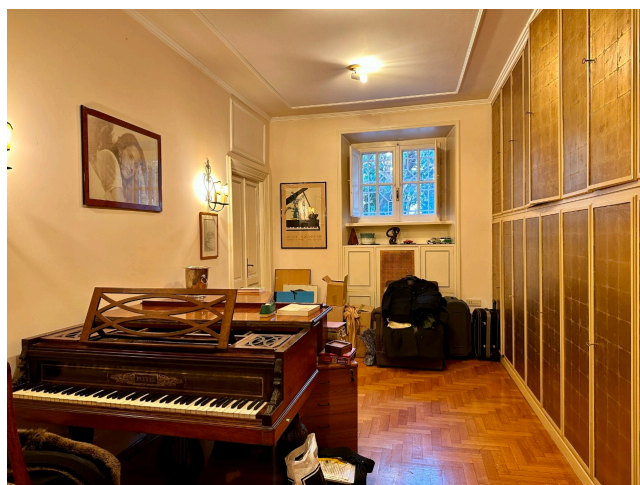

## Location 3081

VILLA  
ANTICA  
ROMA (RM) PRATI - VATICANO

Antica villa del 1910 di grande fascino con ingresso sul salone con scala che porta alla terrazza, piano terra con studio, sala da pranzo, salotto e salone con camino e pianoforte a coda collegati e bel bagno d'epoca. Al piano sotto area notte con camere da letto, cucina e servizi. Esterno con giardini attrezzati. passi carrai.