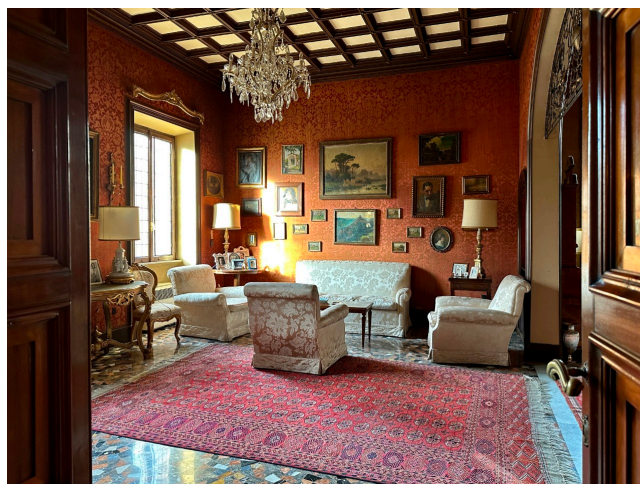

## Location 3081

VILLA  
ANTICA  
ROMA (RM) PRATI - VATICANO

Antica villa del 1910 di grande fascino con ingresso sul salone con scala che porta alla terrazza, piano terra con studio, sala da pranzo, salotto e salone con camino e pianoforte a coda collegati e bel bagno d'epoca. Al piano sotto area notte con camere da letto, cucina e servizi. Esterno con giardini attrezzati. passi carrai.