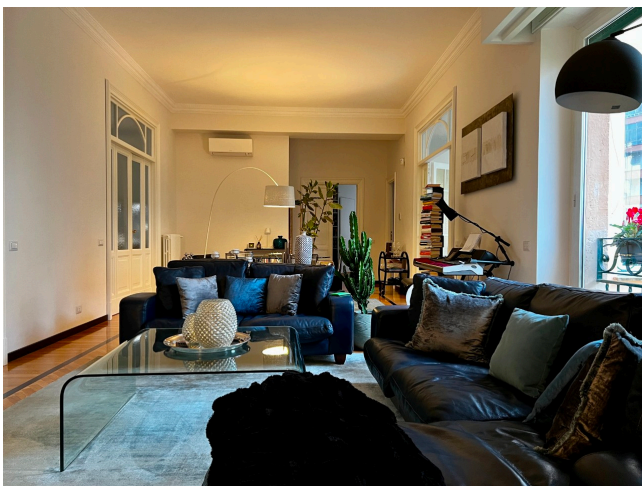

## Location 3079

APPARTAMENTO  
CONTEMPORANEO  
ROMA (RM) PRATI - VATICANO

Appartamento con struttura classica ma arredamento contemporaneo/moderno.

Si può consultare la scheda online di questa location all'indirizzo <http://www.inlocation.it/location/3079>