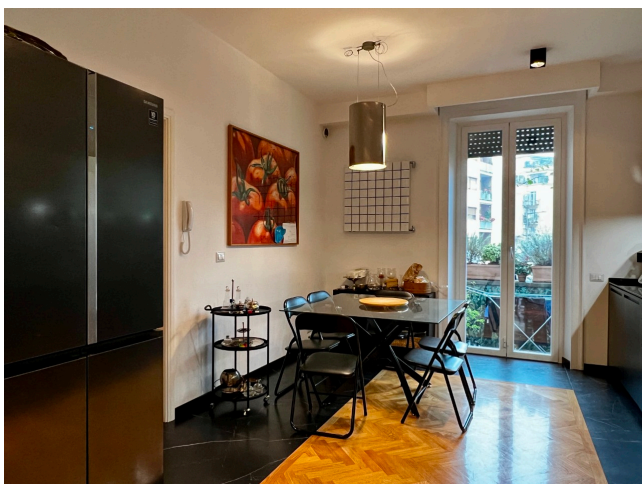

## Location 3079

APPARTAMENTO  
CONTEMPORANEO  
ROMA (RM) PRATI - VATICANO

Appartamento con struttura classica ma arredamento contemporaneo/moderno.

Si può consultare la scheda online di questa location all'indirizzo <http://www.inlocation.it/location/3079>