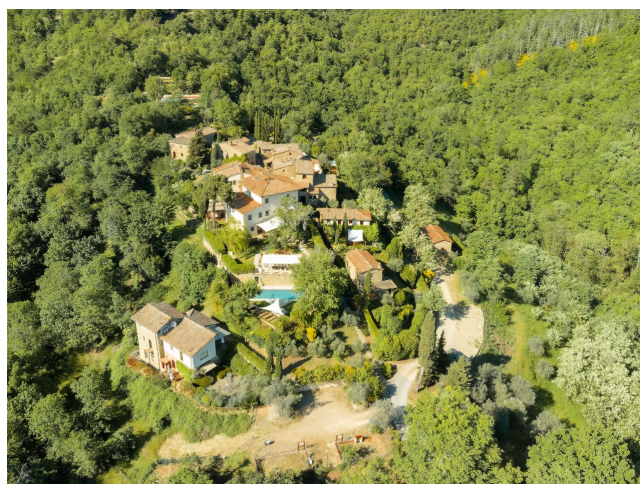

## Location 3077

RESORT  
LUSSUOSO  
SIENA (SI)

Affascinante Borgo alle porte di Siena formato da Villa principale e varie strutture in pietra adiacenti, piscine e giardini.

Si può consultare la scheda online di questa location all'indirizzo <http://www.inlocation.it/location/3077>