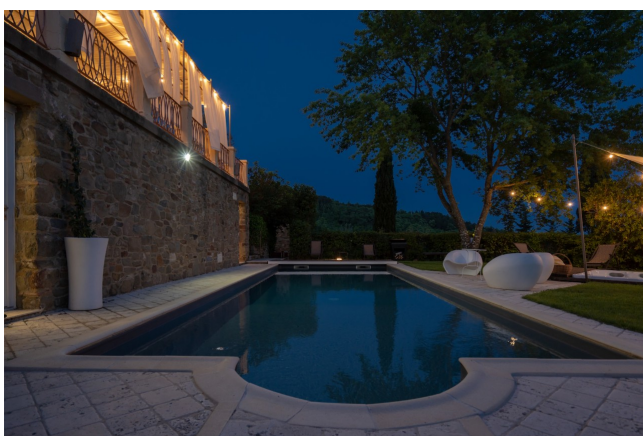

## Location 3077

RESORT  
LUSSUOSO  
SIENA (SI)

Affascinante Borgo alle porte di Siena formato da Villa principale e varie strutture in pietra adiacenti, piscine e giardini.

Si può consultare la scheda online di questa location all'indirizzo <http://www.inlocation.it/location/3077>