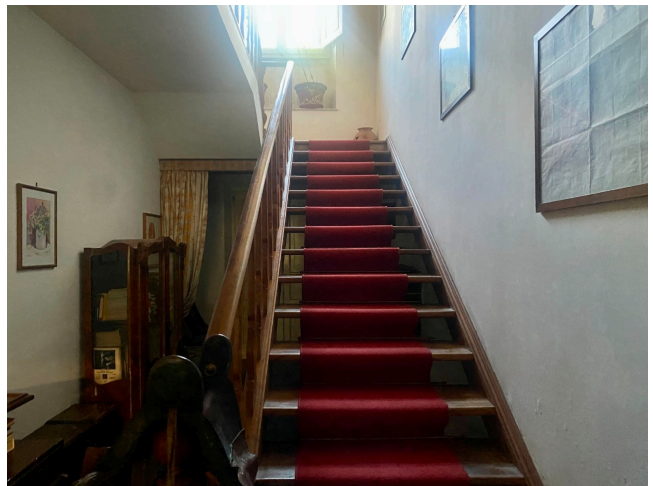

## Location 3075

VILLA  
ANNI 50/70  
ROMA (RM)

Villa dal fascino rigoroso con maneggio

Si può consultare la scheda online di questa location all'indirizzo <http://www.inlocation.it/location/3075>