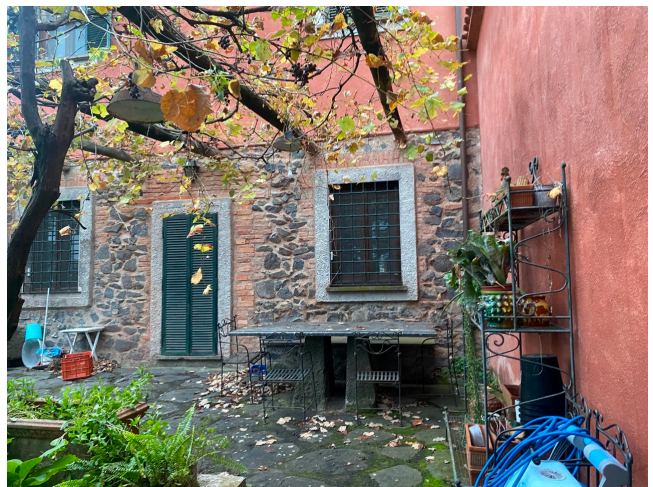

## Location 3075

VILLA  
ANNI 50/70  
ROMA (RM)

Villa dal fascino rigoroso con maneggio

Si può consultare la scheda online di questa location all'indirizzo <http://www.inlocation.it/location/3075>