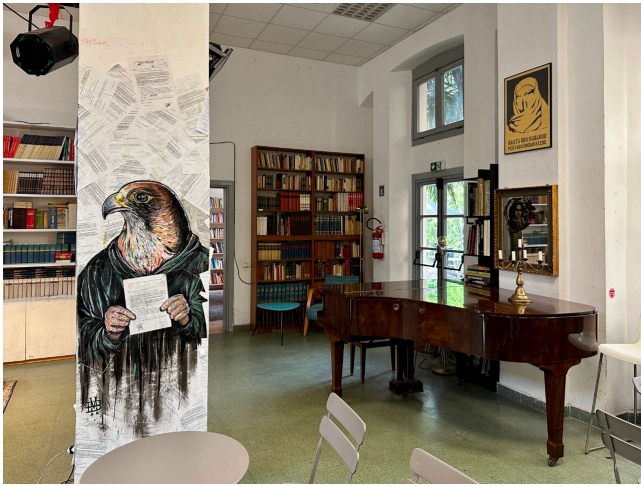

## Location 3072

SPAZIO EVENTI  
POPOLARE  
ROMA (RM) TRASTEVERE

Libreria e circolo ricreativo con giardini interni e grande terrazza.

Si può consultare la scheda online di questa location all'indirizzo <http://www.inlocation.it/location/3072>