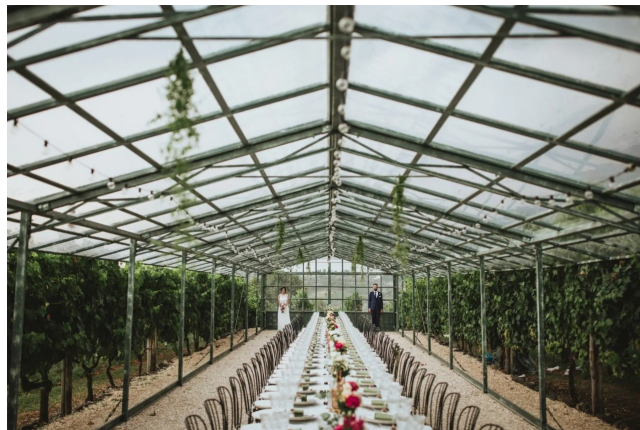

Location 3071

SERRA

ROMA (RM) ROMA SUD

Serra immerva nel verde ai Castelli Romani

Si può consultare la scheda online di questa location all'indirizzo <http://www.inlocation.it/location/3071>