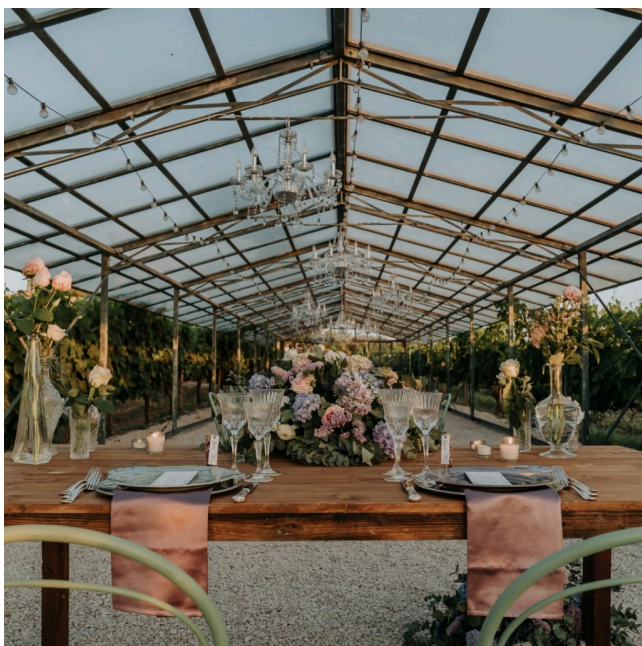

Location 3071

SERRA

ROMA (RM) ROMA SUD

Serra immerva nel verde ai Castelli Romani

Si può consultare la scheda online di questa location all'indirizzo <http://www.inlocation.it/location/3071>