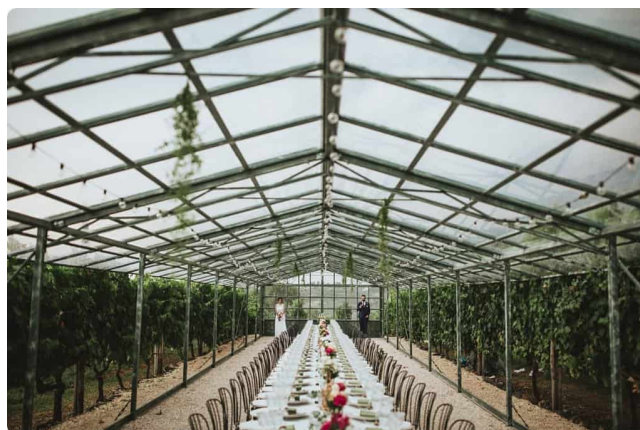

Location 3071

SERRA

ROMA (RM) ROMA SUD

Serra immerva nel verde ai Castelli Romani

Si può consultare la scheda online di questa location all'indirizzo <http://www.inlocation.it/location/3071>