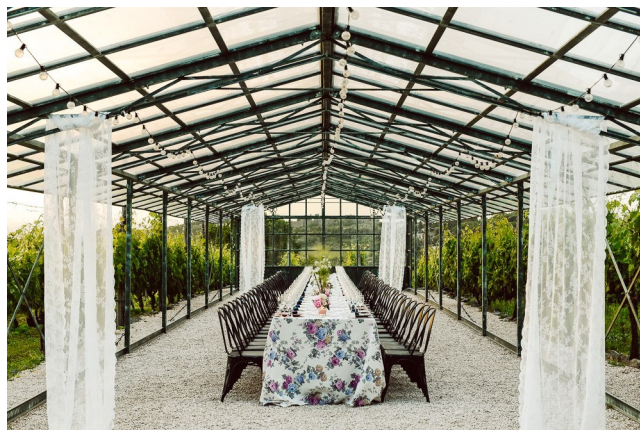

Location 3071

SERRA

ROMA (RM) ROMA SUD

Serra immerva nel verde ai Castelli Romani

Si può consultare la scheda online di questa location all'indirizzo <http://www.inlocation.it/location/3071>