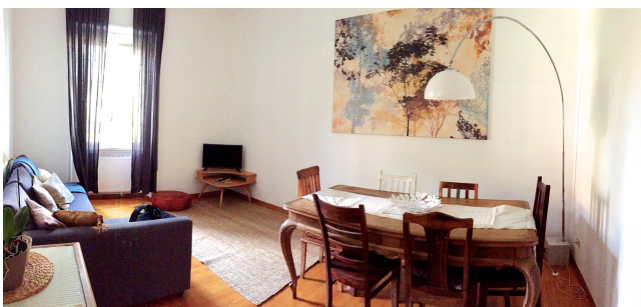

## Location 307

APPARTAMENTO  
CONTEMPORANEO  
ROMA (RM) PRATI - VATICANO

Si può consultare la scheda online di questa location all'indirizzo <http://www.inlocation.it/location/307>