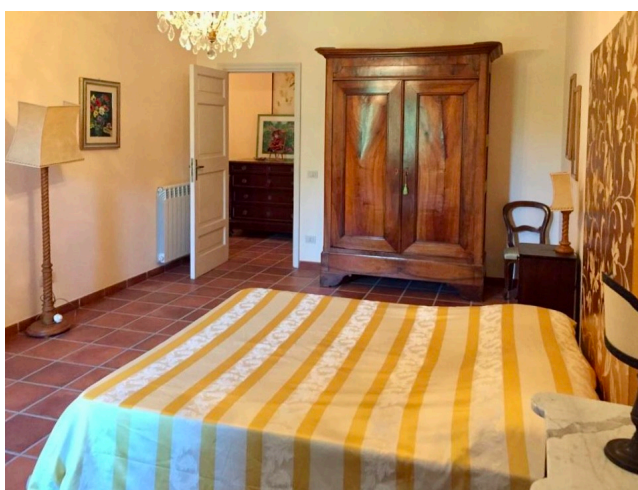

Location 3069

VILLA
CLASSICA
GROTTAFERRATA (RM) ROMA SUD

Casale di grande fascino con giardini all'italiana a Grottaferrata, serra giardino d'inverno, saloni con camino, 4 stanze da letto con bagni d'epoca. Parcheggio per mezzi tecnici di 3.000mq.