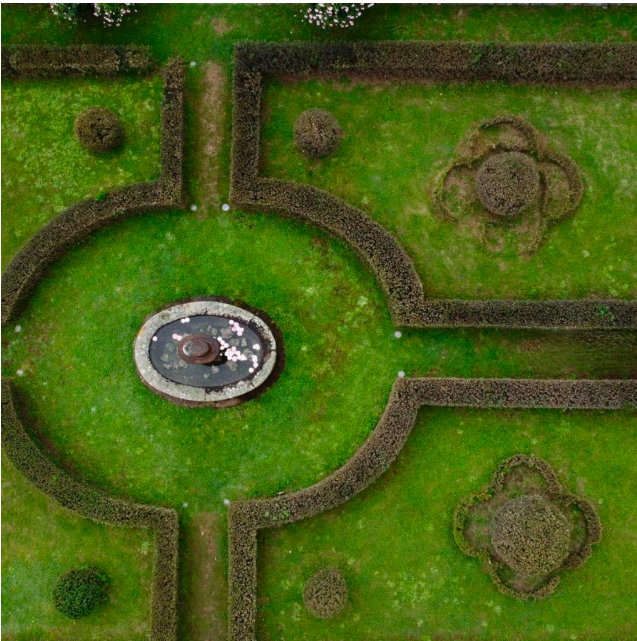

Location 3069

VILLA
CLASSICA
GROTTAFERRATA (RM) ROMA SUD

Casale di grande fascino con giardini all'italiana a Grottaferrata, serra giardino d'inverno, saloni con camino, 4 stanze da letto con bagni d'epoca. Parcheggio per mezzi tecnici di 3.000mq.