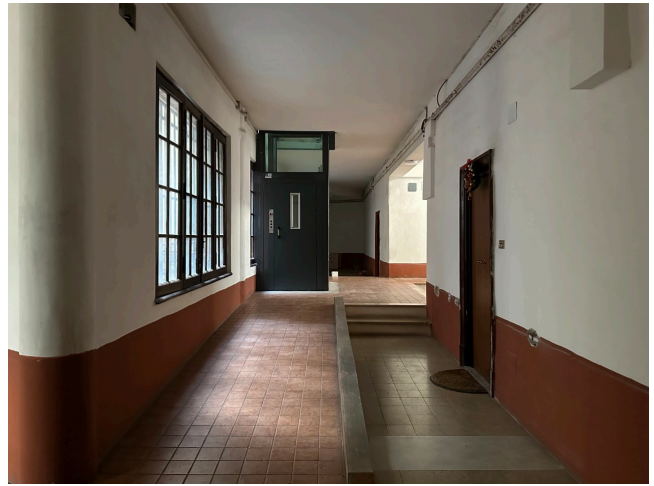

## Location 3068

CONDOMINIO  
POPOLARE  
ROMA (RM) TUSCOLANO - APPIO - CINECITTÀ

Condominio popolare di grande fascino con bella terrazza condominiale.

Si può consultare la scheda online di questa location all'indirizzo <http://www.inlocation.it/location/3068>