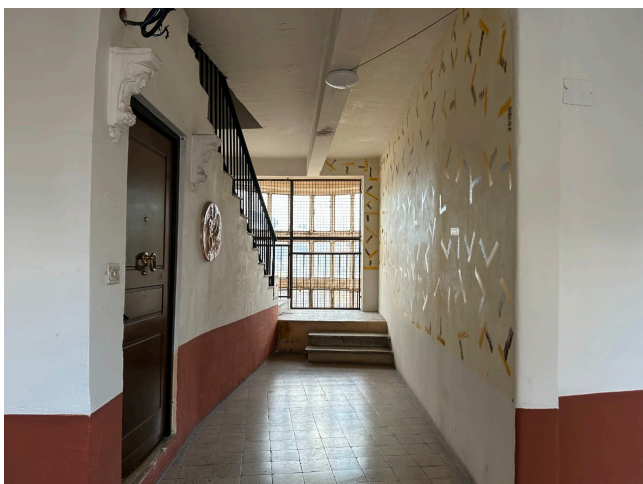

## Location 3068

CONDOMINIO  
POPOLARE  
ROMA (RM) TUSCOLANO - APPIO - CINECITTÀ

Condominio popolare di grande fascino con bella terrazza condominiale.

Si può consultare la scheda online di questa location all'indirizzo <http://www.inlocation.it/location/3068>