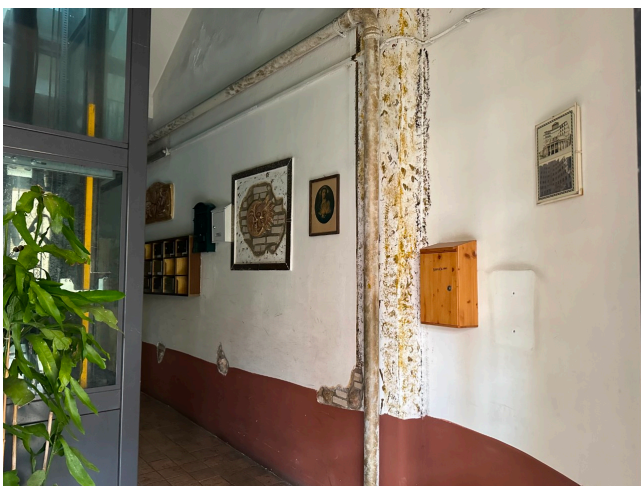

## Location 3068

CONDOMINIO  
POPOLARE  
ROMA (RM) TUSCOLANO - APPIO - CINECITTÀ

Condominio popolare di grande fascino con bella terrazza condominiale.

Si può consultare la scheda online di questa location all'indirizzo <http://www.inlocation.it/location/3068>