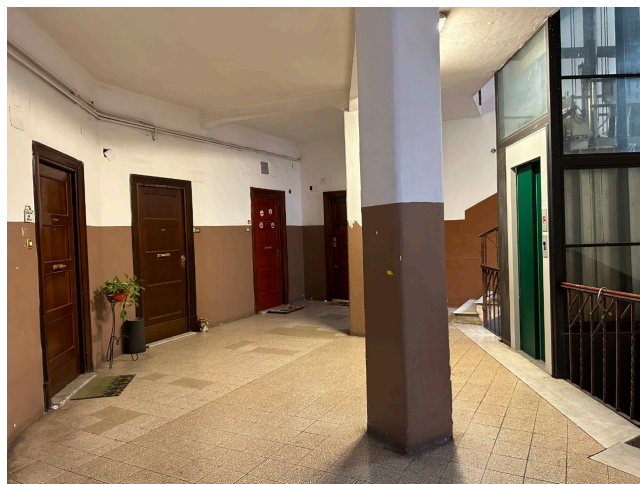

Location 3067

CONDOMINIO
POPOLARE
ROMA (RM) TUSCOLANO - APPIO - CINECITTÀ

Caratteristico condominio del quartiere Garbatella, ok
condominiali per le riprese cinematografiche.

Si può consultare la scheda online di questa location all'indirizzo <http://www.inlocation.it/location/3067>