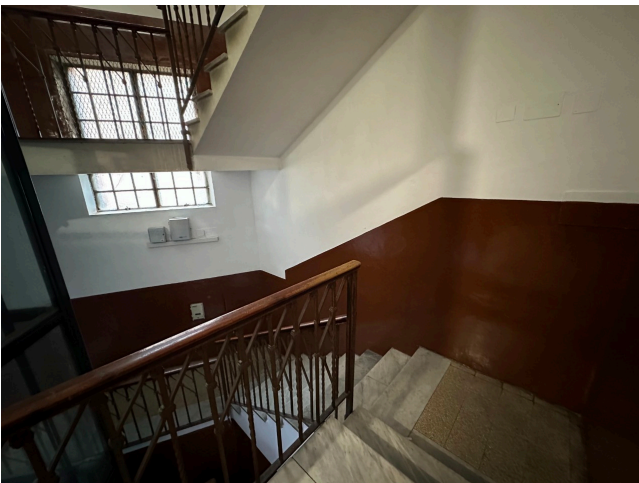

Location 3067

CONDOMINIO
POPOLARE
ROMA (RM) TUSCOLANO - APPIO - CINECITTÀ

Caratteristico condominio del quartiere Garbatella, ok
condominiali per le riprese cinematografiche.

Si può consultare la scheda online di questa location all'indirizzo <http://www.inlocation.it/location/3067>