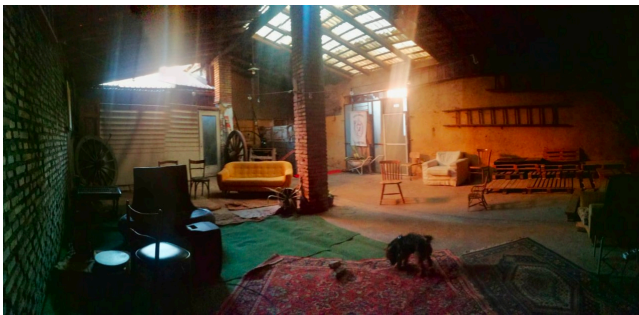

Location 3063

CIRCOLO
POPOLARE
ROMA (RM) TUSCOLANO - APPIO - CINECITTÀ

Circolo popolare

Si può consultare la scheda online di questa location all'indirizzo <http://www.inlocation.it/location/3063>