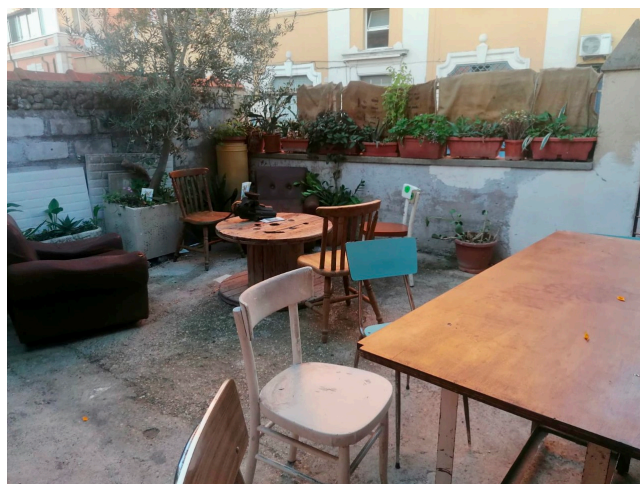

Location 3063

CIRCOLO
POPOLARE
ROMA (RM) TUSCOLANO - APPIO - CINECITTÀ

Circolo popolare

Si può consultare la scheda online di questa location all'indirizzo <http://www.inlocation.it/location/3063>