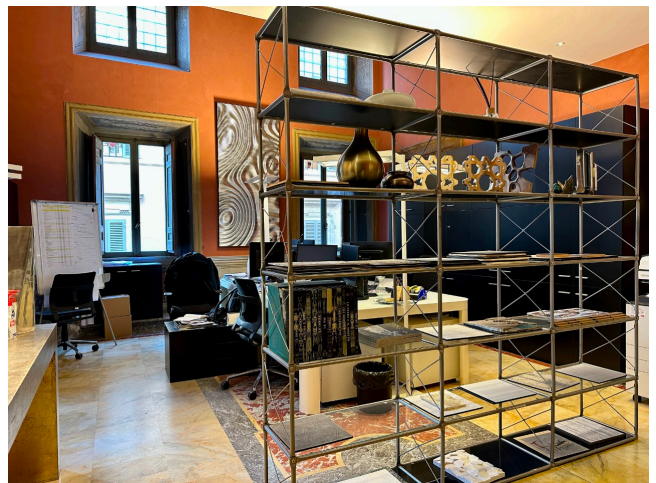

Location 3062

UFFICIO
LUSSUOSO
ROMA (RM) NAVONA / CAMPO DE' FIORI / PANTHEON

Elegante ufficio di architetto, ingresso su grande salone affrescato, antichi saloni a cassettoni con arredi moderni.

Varie tipologie di uffici open space.