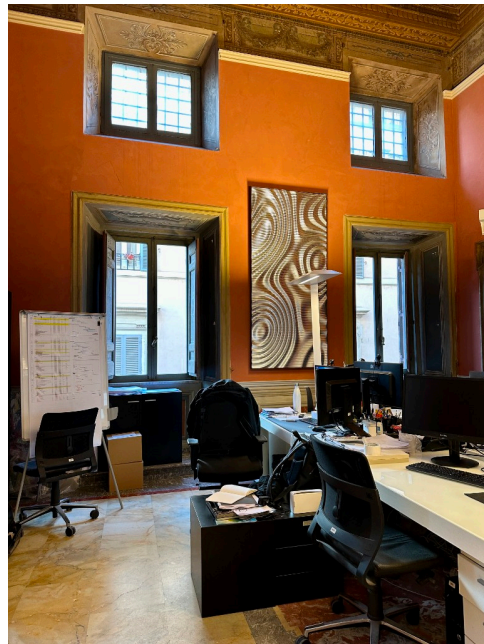

Location 3062

UFFICIO
LUSSUOSO
ROMA (RM) NAVONA / CAMPO DE' FIORI / PANTHEON

Elegante ufficio di architetto, ingresso su grande salone affrescato, antichi saloni a cassettoni con arredi moderni.

Varie tipologie di uffici open space.