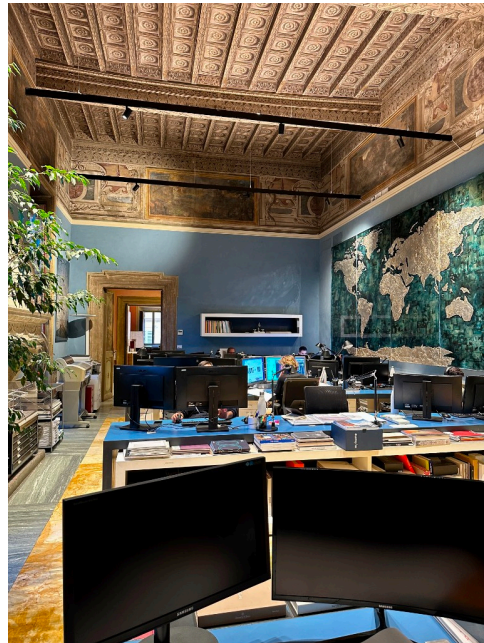

Location 3062

UFFICIO
LUSSUOSO
ROMA (RM) NAVONA / CAMPO DE' FIORI / PANTHEON

Elegante ufficio di architetto, ingresso su grande salone affrescato, antichi saloni a cassettoni con arredi moderni.

Varie tipologie di uffici open space.