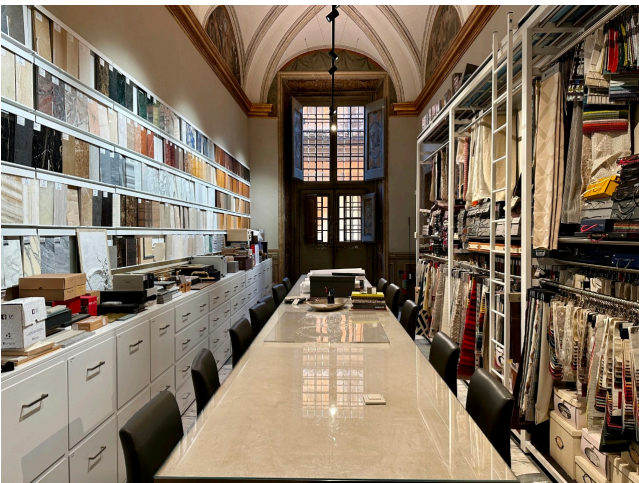

Location 3062

UFFICIO
LUSSUOSO
ROMA (RM) NAVONA / CAMPO DE' FIORI / PANTHEON

Elegante ufficio di architetto, ingresso su grande salone affrescato, antichi saloni a cassettoni con arredi moderni.

Varie tipologie di uffici open space.