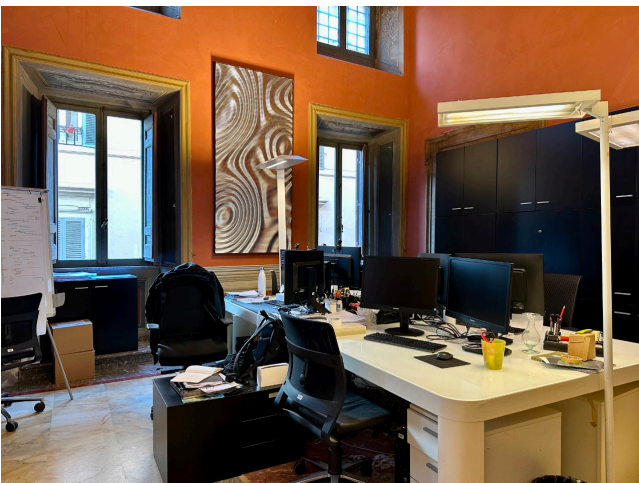

Location 3062

UFFICIO
LUSSUOSO
ROMA (RM) NAVONA / CAMPO DE' FIORI / PANTHEON

Elegante ufficio di architetto, ingresso su grande salone affrescato, antichi saloni a cassettoni con arredi moderni.

Varie tipologie di uffici open space.