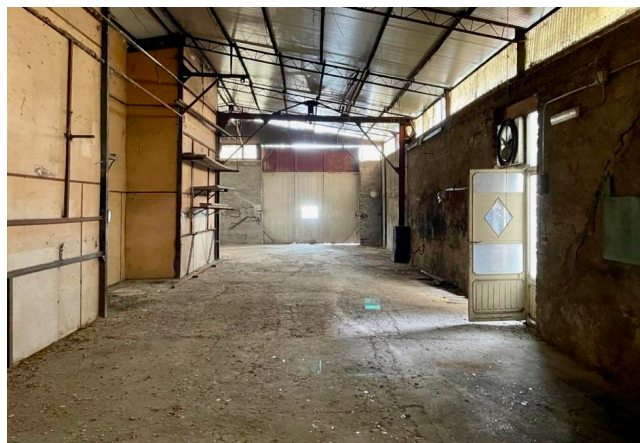

## Location 3058

SPAZI DISMESSI  
VUOTO  
ROMA (RM) ROMA SUD

Capannone al momento dismesso con belle aree interne ed esterne.

Si può consultare la scheda online di questa location all'indirizzo <http://www.inlocation.it/location/3058>