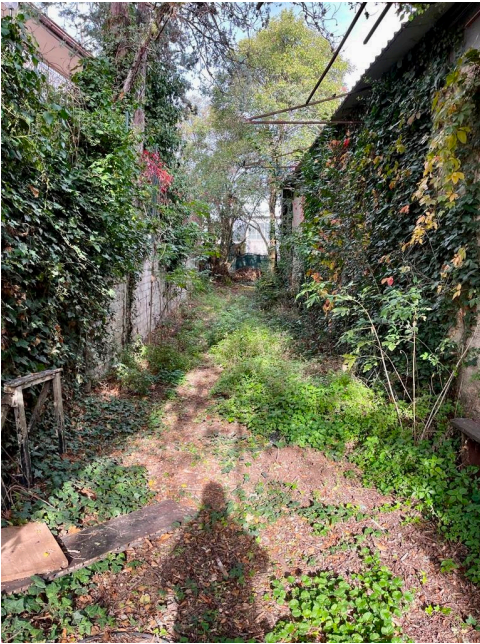

## Location 3058

SPAZI DISMESSI  
VUOTO  
ROMA (RM) ROMA SUD

Capannone al momento dismesso con belle aree interne ed esterne.

Si può consultare la scheda online di questa location all'indirizzo <http://www.inlocation.it/location/3058>