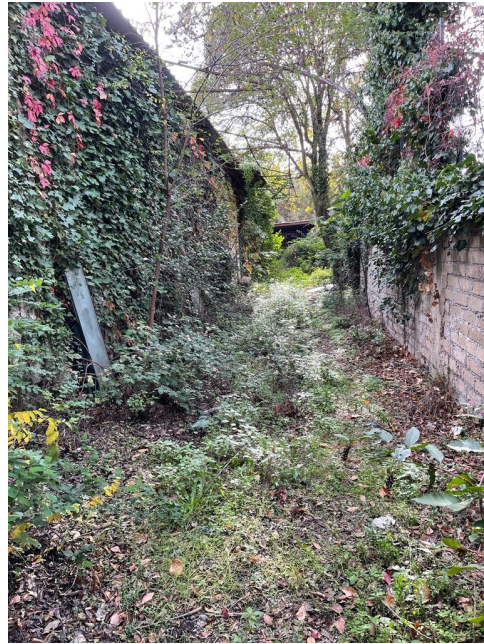

## Location 3058

SPAZI DISMESSI  
VUOTO  
ROMA (RM) ROMA SUD

Capannone al momento dismesso con belle aree interne ed esterne.

Si può consultare la scheda online di questa location all'indirizzo <http://www.inlocation.it/location/3058>