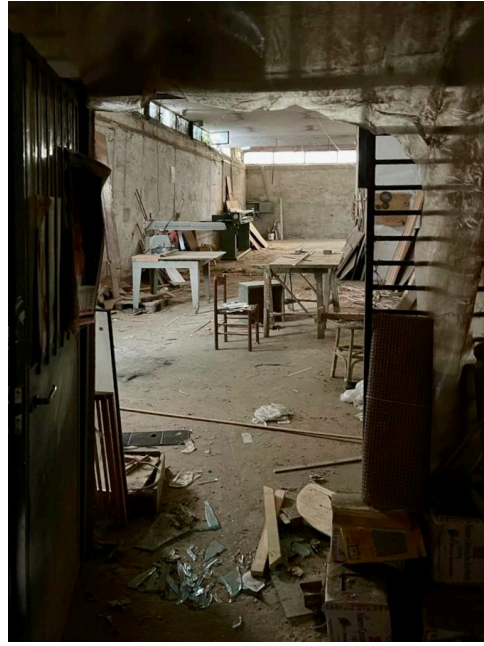

## Location 3058

SPAZI DISMESSI  
VUOTO  
ROMA (RM) ROMA SUD

Capannone al momento dismesso con belle aree interne ed esterne.

Si può consultare la scheda online di questa location all'indirizzo <http://www.inlocation.it/location/3058>