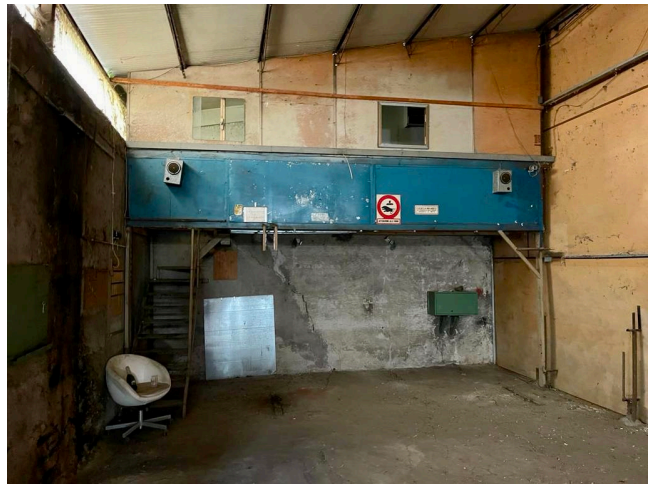

## Location 3058

SPAZI DISMESSI  
VUOTO  
ROMA (RM) ROMA SUD

Capannone al momento dismesso con belle aree interne ed esterne.

Si può consultare la scheda online di questa location all'indirizzo <http://www.inlocation.it/location/3058>