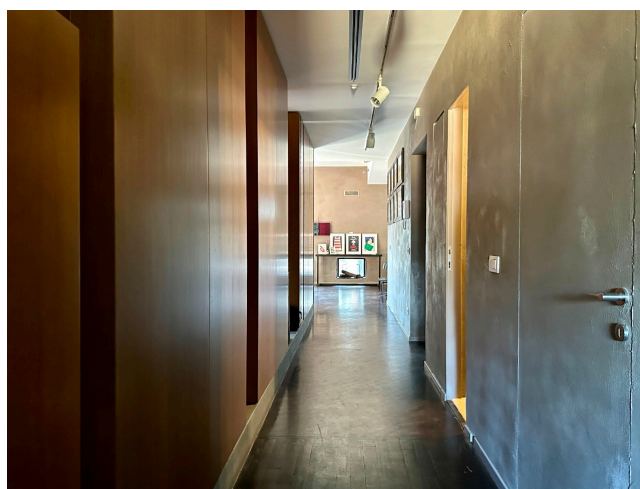

Location 3057

APPARTAMENTO
MODERNO
ROMA (RM) PRATI - VATICANO

Appartamento di grande fascino che prende l'intero piano. ingresso, salone open space con area pranzo, terrazza, cucina, due stanze da letto con servizi. Possibilità di riprese condominiali.