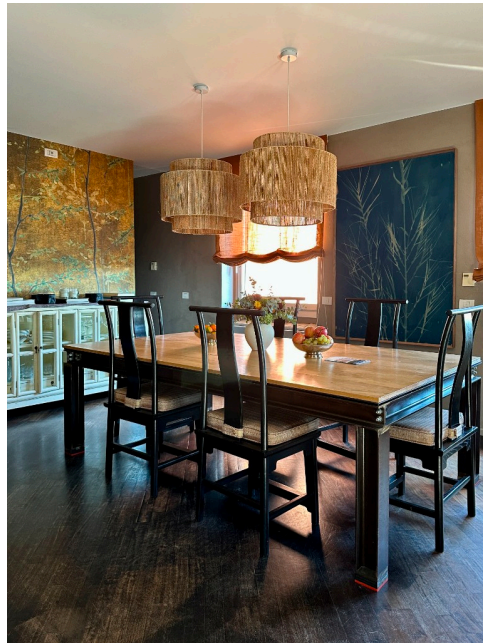

Location 3057

APPARTAMENTO
MODERNO
ROMA (RM) PRATI - VATICANO

Appartamento di grande fascino che prende l'intero piano. ingresso, salone open space con area pranzo, terrazza, cucina, due stanze da letto con servizi. Possibilità di riprese condominiali.