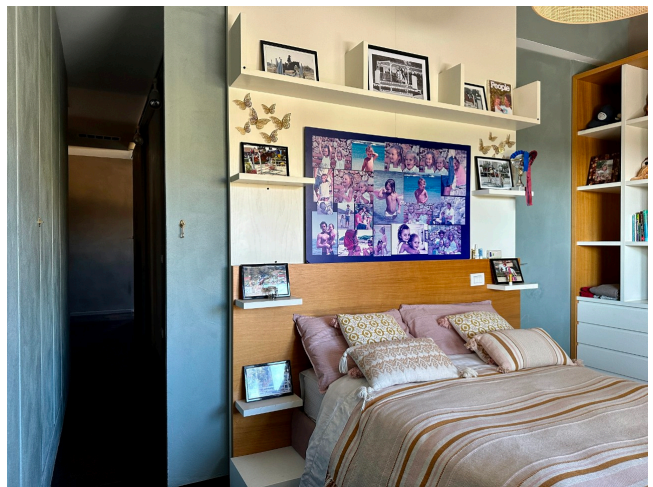

Location 3057

APPARTAMENTO
MODERNO
ROMA (RM) PRATI - VATICANO

Appartamento di grande fascino che prende l'intero piano. ingresso, salone open space con area pranzo, terrazza, cucina, due stanze da letto con servizi. Possibilità di riprese condominiali.