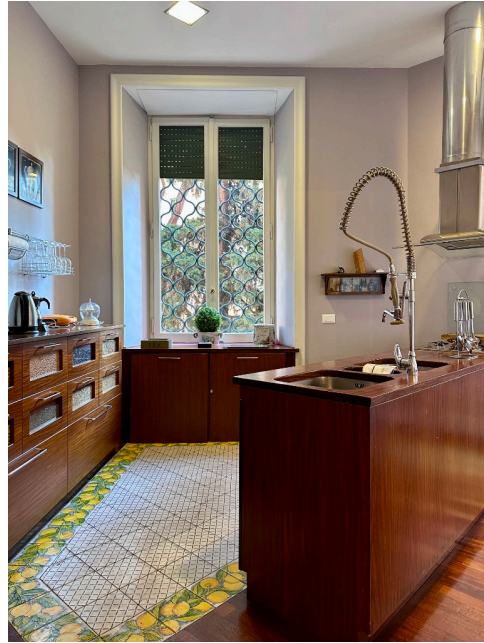

Location 3056

APPARTAMENTO
LUSSUOSO
ROMA (RM) PARIOLI - PINCIANO - FLAMINIO

Appartamento classico lussuoso, piano rialzato, con affaccio giardini. Salone open con soppalco, studio, cucina. Piano inferiore tre stanze da letto con servizi. Valido come suite hotel.