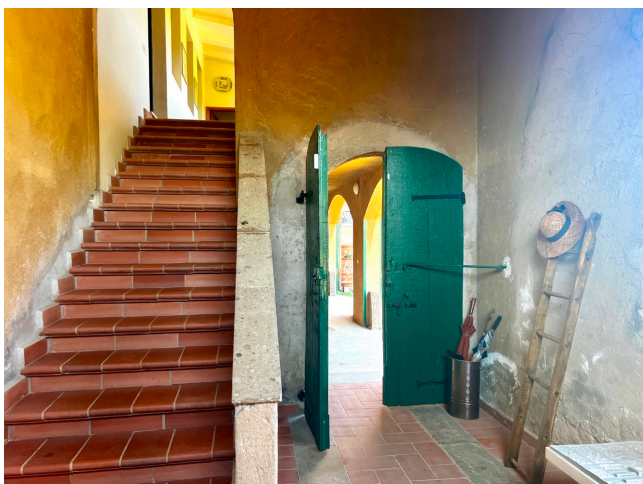

Location 3052

CASALE
ANTICO
ROMA ROMA SUD

Imponente casale storico con tenuta agricola, ulivi e vigna. Grandi spazi verdi intorno alla vecchia fabbrica agricola dismessa con vaccheria, capannone, granaio, cantina e torchio per la spremitura delle olive. Annesso spazio loft elegante per eventi. Sotto la tenuta sono presenti anche antiche grotte sotterranee sorte per la conservazione del vino. Piano nobile dismesso e appartamenti arredati per reparti e uso camerini.