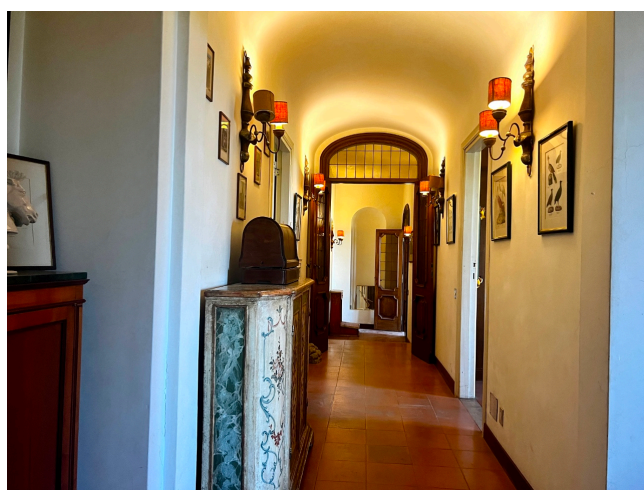

Location 3052

CASALE
ANTICO
ROMA ROMA SUD

Imponente casale storico con tenuta agricola, ulivi e vigna. Grandi spazi verdi intorno alla vecchia fabbrica agricola dismessa con vaccheria, capannone, granaio, cantina e torchio per la spremitura delle olive. Annesso spazio loft elegante per eventi. Sotto la tenuta sono presenti anche antiche grotte sotterranee sorte per la conservazione del vino. Piano nobile dismesso e appartamenti arredati per reparti e uso camerini.