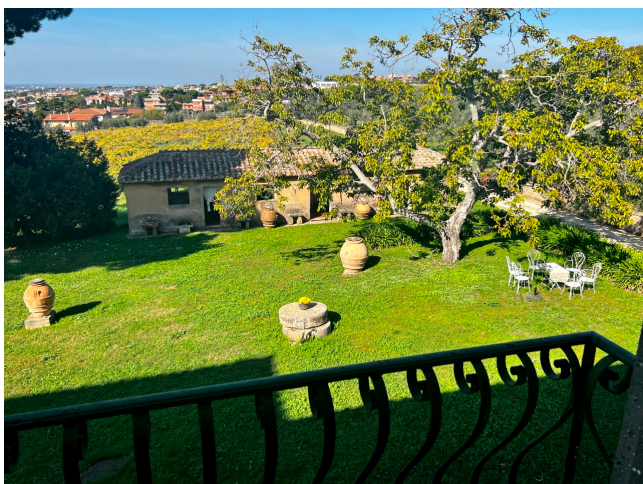

Location 3052

CASALE
ANTICO
ROMA ROMA SUD

Imponente casale storico con tenuta agricola, ulivi e vigna. Grandi spazi verdi intorno alla vecchia fabbrica agricola dismessa con vaccheria, capannone, granaio, cantina e torchio per la spremitura delle olive. Annesso spazio loft elegante per eventi. Sotto la tenuta sono presenti anche antiche grotte sotterranee sorte per la conservazione del vino. Piano nobile dismesso e appartamenti arredati per reparti e uso camerini.