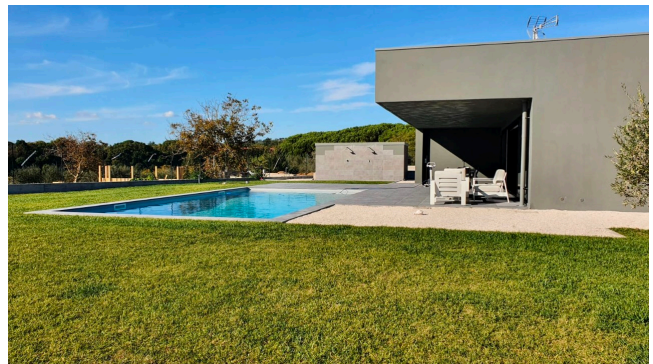

Location 3051

VILLA
MODERNA
FORMELLO (RM) ROMA NORD

Moderna villa di recentissima costruzione con piscina e 2000mq di giardino, interno con salone open e cucina a vista, due stanze da letto con servizi.