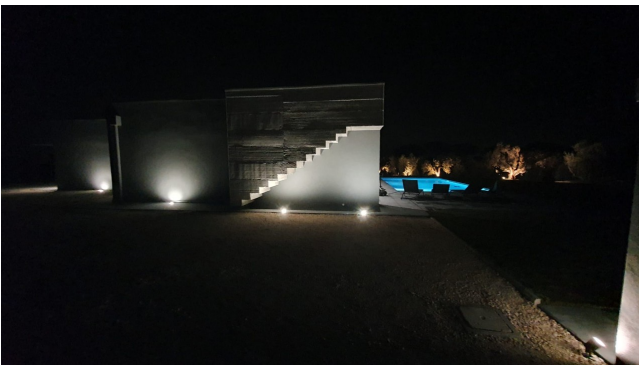

Location 3051

VILLA
MODERNA
FORMELLO (RM) ROMA NORD

Moderna villa di recentissima costruzione con piscina e 2000mq di giardino, interno con salone open e cucina a vista, due stanze da letto con servizi.