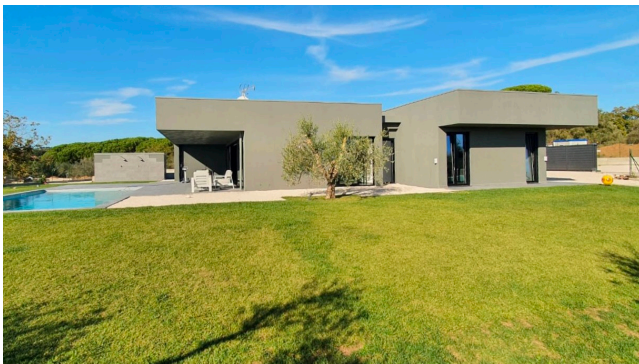

Location 3051

VILLA
MODERNA
FORMELLO (RM) ROMA NORD

Moderna villa di recentissima costruzione con piscina e 2000mq di giardino, interno con salone open e cucina a vista, due stanze da letto con servizi.