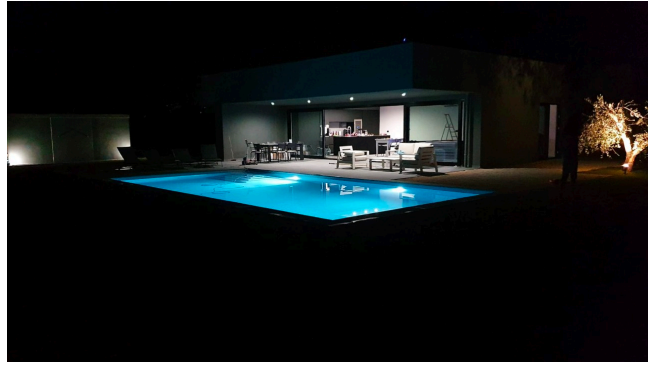

Location 3051

VILLA
MODERNA
FORMELLO (RM) ROMA NORD

Moderna villa di recentissima costruzione con piscina e 2000mq di giardino, interno con salone open e cucina a vista, due stanze da letto con servizi.