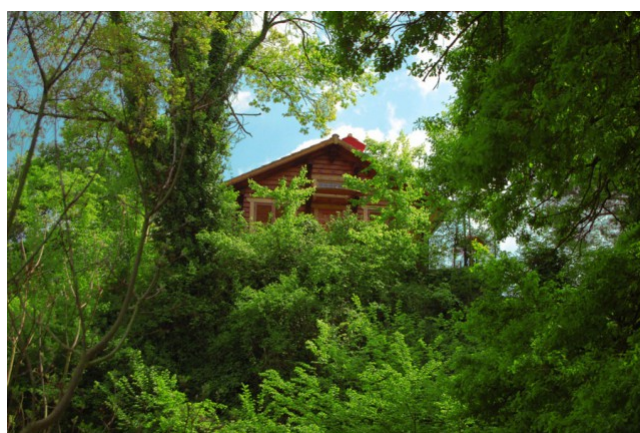

Location 305

VILLA
MONTAGNA
ROMA (RM) ROMA NORD

villetta in stile baita di montagna in area privata con piccola piscina privata. Internamente tutta in legno

Si può consultare la scheda online di questa location all'indirizzo <http://www.inlocation.it/location/305>