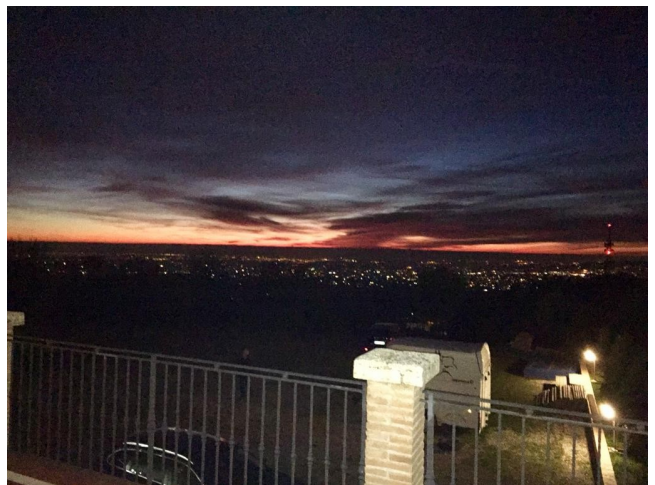

Location 3049

LOFT
CONTEMPORANEO
ROCCA MASSIMA (LT)

Location di fascino a Rocca Massima (Latina) in legno stile montagna, openspace con camino, cucina industriale all'esterno. 80 km da Roma.

Si può consultare la scheda online di questa location all'indirizzo <http://www.inlocation.it/location/3049>