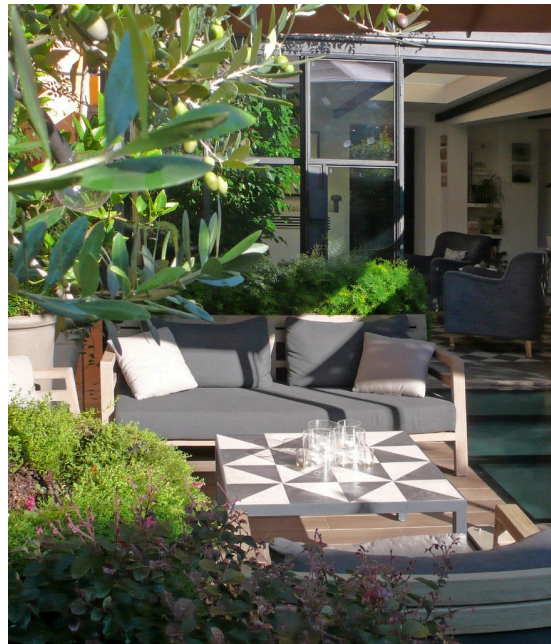

Location 3046

APPARTAMENTO
MODERNO
ROMA (RM) TRASTEVERE

Casa di grande fascino a Trastevere con spazi esterni
curatissimi

Si può consultare la scheda online di questa location all'indirizzo <http://www.inlocation.it/location/3046>