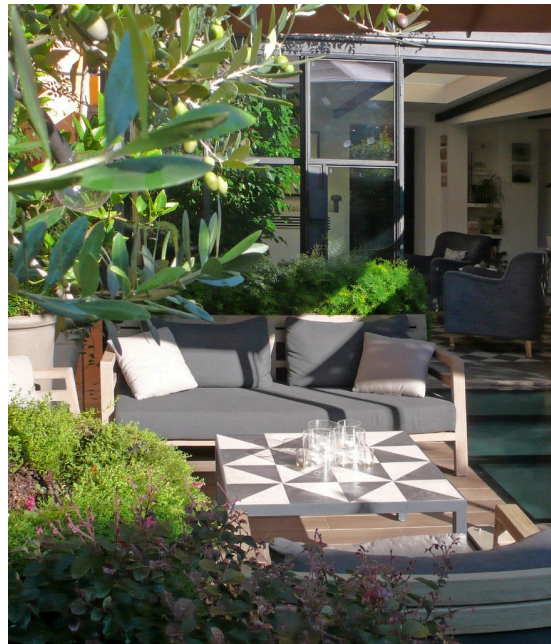

Location 3046

APPARTAMENTO
MODERNO
ROMA (RM) TRASTEVERE

Casa di grande fascino a Trastevere con spazi esterni curatissimi

Si può consultare la scheda online di questa location all'indirizzo <http://www.inlocation.it/location/3046>