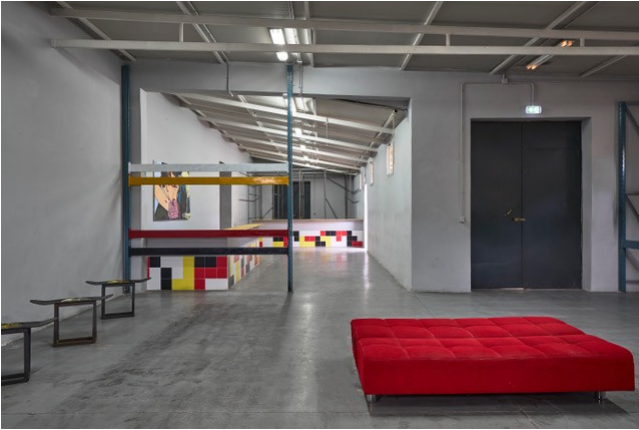

## Location 3043

SPAZIO EVENTI  
MODERNO  
ROMA (RM) SAN LORENZO - TIBURTINO

La Spazio prevede 1500 mq coperti e altrettanto scoperti, si sviluppa tutto al piano terra, con ingresso carrabile mezzi e diverse soluzioni di metratura. La parte degli uffici, anch'essi disponibili, sono situati al primo piano e nella adiacente dependance al piano terra. Camerini.