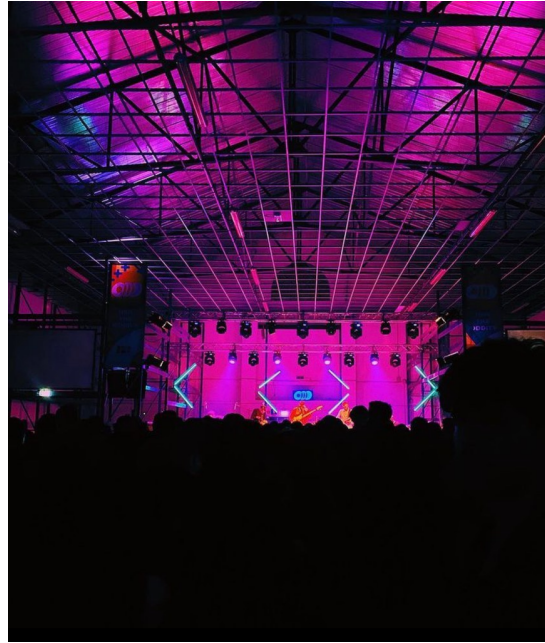

## Location 3043

SPAZIO EVENTI  
MODERNO  
ROMA (RM) SAN LORENZO - TIBURTINO

La Spazio prevede 1500 mq coperti e altrettanto scoperti, si sviluppa tutto al piano terra, con ingresso carrabile mezzi e diverse soluzioni di metratura. La parte degli uffici, anch'essi disponibili, sono situati al primo piano e nella adiacente dependance al piano terra. Camerini.