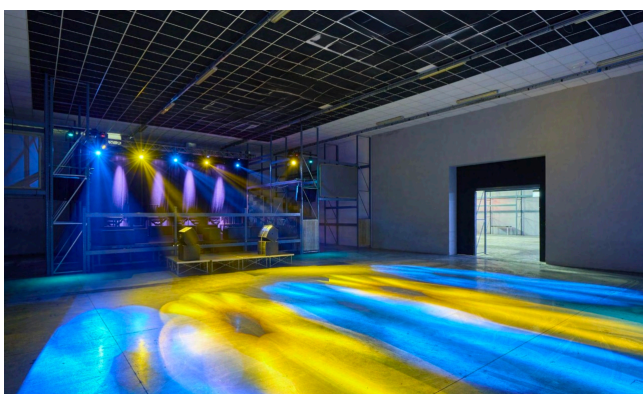

## Location 3043

SPAZIO EVENTI  
MODERNO  
ROMA (RM) SAN LORENZO - TIBURTINO

La Spazio prevede 1500 mq coperti e altrettanto scoperti, si sviluppa tutto al piano terra, con ingresso carrabile mezzi e diverse soluzioni di metratura. La parte degli uffici, anch'essi disponibili, sono situati al primo piano e nella adiacente dependance al piano terra. Camerini.