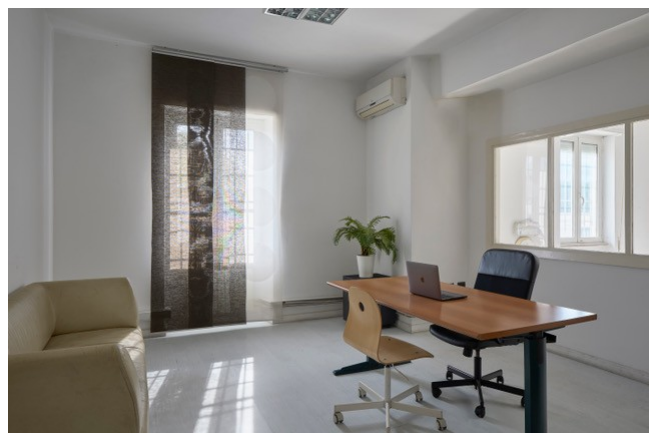

## Location 3043

SPAZIO EVENTI  
MODERNO  
ROMA (RM) SAN LORENZO - TIBURTINO

La Spazio prevede 1500 mq coperti e altrettanto scoperti, si sviluppa tutto al piano terra, con ingresso carrabile mezzi e diverse soluzioni di metratura. La parte degli uffici, anch'essi disponibili, sono situati al primo piano e nella adiacente dependance al piano terra. Camerini.