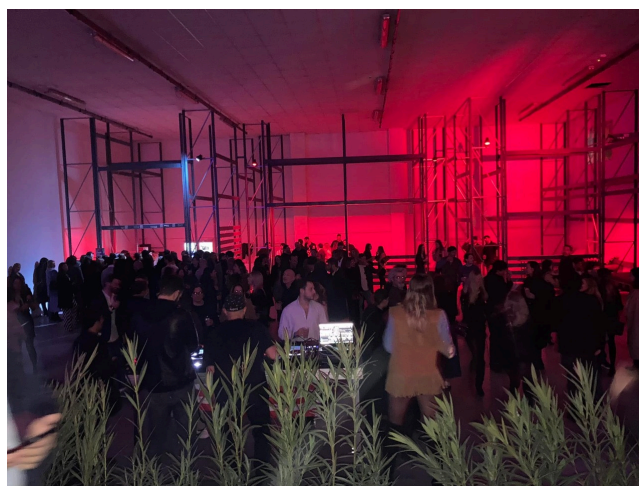

## Location 3043

SPAZIO EVENTI  
MODERNO  
ROMA (RM) SAN LORENZO - TIBURTINO

La Spazio prevede 1500 mq coperti e altrettanto scoperti, si sviluppa tutto al piano terra, con ingresso carrabile mezzi e diverse soluzioni di metratura. La parte degli uffici, anch'essi disponibili, sono situati al primo piano e nella adiacente dependance al piano terra. Camerini.