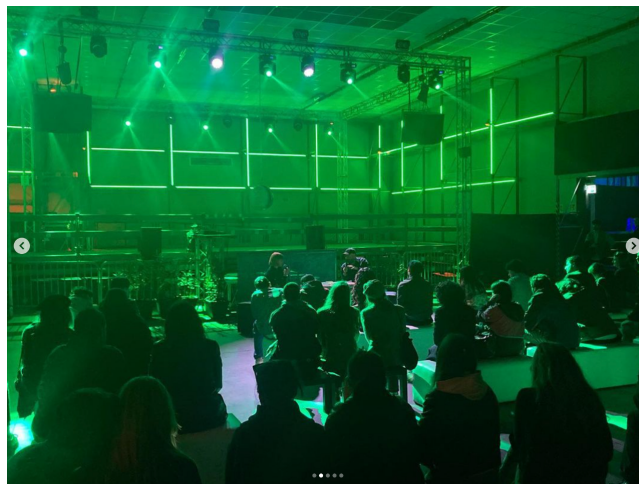

## Location 3043

SPAZIO EVENTI  
MODERNO  
ROMA (RM) SAN LORENZO - TIBURTINO

La Spazio prevede 1500 mq coperti e altrettanto scoperti, si sviluppa tutto al piano terra, con ingresso carrabile mezzi e diverse soluzioni di metratura. La parte degli uffici, anch'essi disponibili, sono situati al primo piano e nella adiacente dependance al piano terra. Camerini.