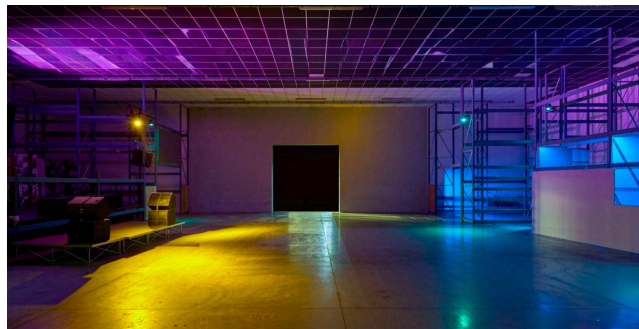

## Location 3043

SPAZIO EVENTI  
MODERNO  
ROMA (RM) SAN LORENZO - TIBURTINO

La Spazio prevede 1500 mq coperti e altrettanto scoperti, si sviluppa tutto al piano terra, con ingresso carrabile mezzi e diverse soluzioni di metratura. La parte degli uffici, anch'essi disponibili, sono situati al primo piano e nella adiacente dependance al piano terra. Camerini.