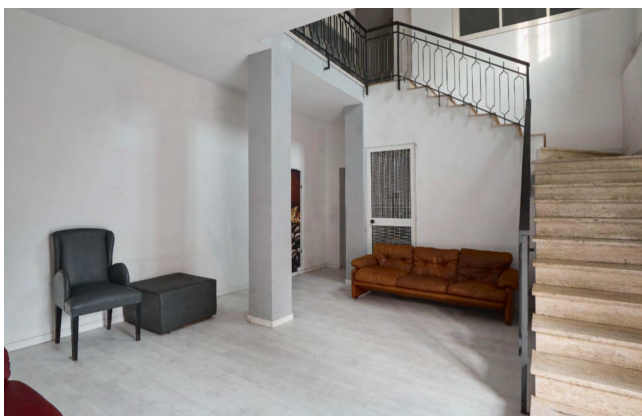

## Location 3043

SPAZIO EVENTI  
MODERNO  
ROMA (RM) SAN LORENZO - TIBURTINO

La Spazio prevede 1500 mq coperti e altrettanto scoperti, si sviluppa tutto al piano terra, con ingresso carrabile mezzi e diverse soluzioni di metratura. La parte degli uffici, anch'essi disponibili, sono situati al primo piano e nella adiacente dependance al piano terra. Camerini.