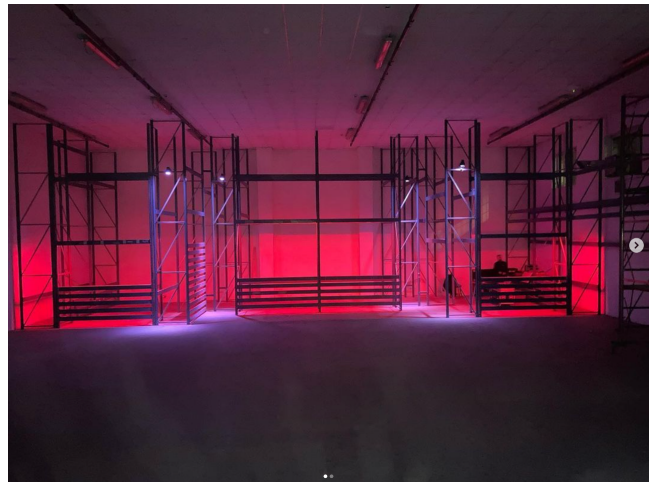

## Location 3043

SPAZIO EVENTI  
MODERNO  
ROMA (RM) SAN LORENZO - TIBURTINO

La Spazio prevede 1500 mq coperti e altrettanto scoperti, si sviluppa tutto al piano terra, con ingresso carrabile mezzi e diverse soluzioni di metratura. La parte degli uffici, anch'essi disponibili, sono situati al primo piano e nella adiacente dependance al piano terra. Camerini.