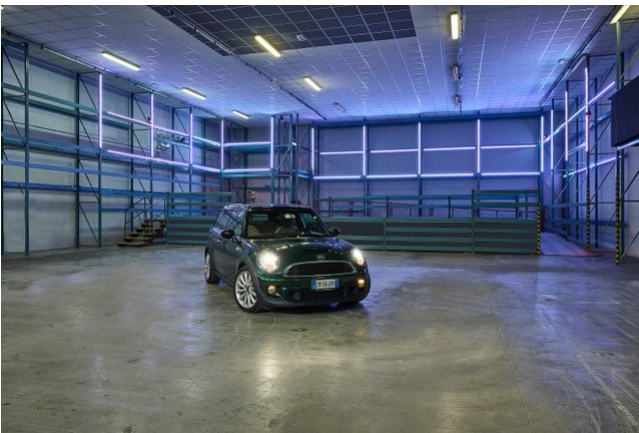

## Location 3043

SPAZIO EVENTI  
MODERNO  
ROMA (RM) SAN LORENZO - TIBURTINO

La Spazio prevede 1500 mq coperti e altrettanto scoperti, si sviluppa tutto al piano terra, con ingresso carrabile mezzi e diverse soluzioni di metratura. La parte degli uffici, anch'essi disponibili, sono situati al primo piano e nella adiacente dependance al piano terra. Camerini.