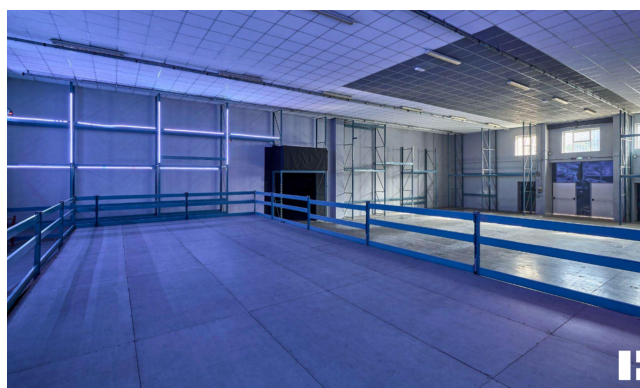

## Location 3043

SPAZIO EVENTI  
MODERNO  
ROMA (RM) SAN LORENZO - TIBURTINO

La Spazio prevede 1500 mq coperti e altrettanto scoperti, si sviluppa tutto al piano terra, con ingresso carrabile mezzi e diverse soluzioni di metratura. La parte degli uffici, anch'essi disponibili, sono situati al primo piano e nella adiacente dependance al piano terra. Camerini.