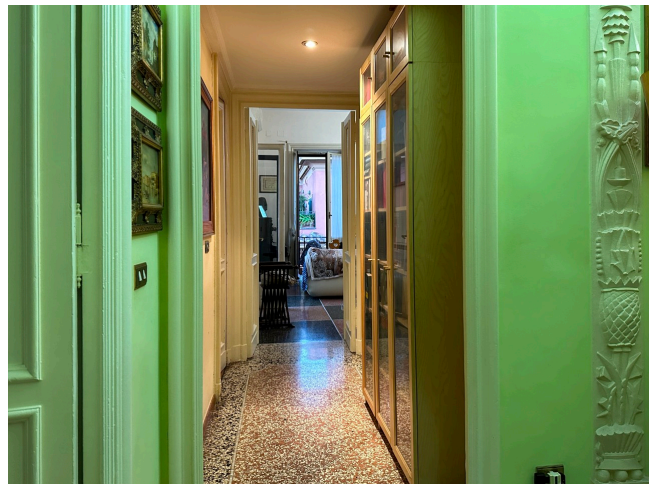

Location 3042

APPARTAMENTO
ANNI 50/70
ROMA (RM) PARIOLI - PINCIANO - FLAMINIO

Attico in palazzo con bel condominio utilizzabile per le riprese
(cod. 3039)

Si può consultare la scheda online di questa location all'indirizzo <http://www.inlocation.it/location/3042>