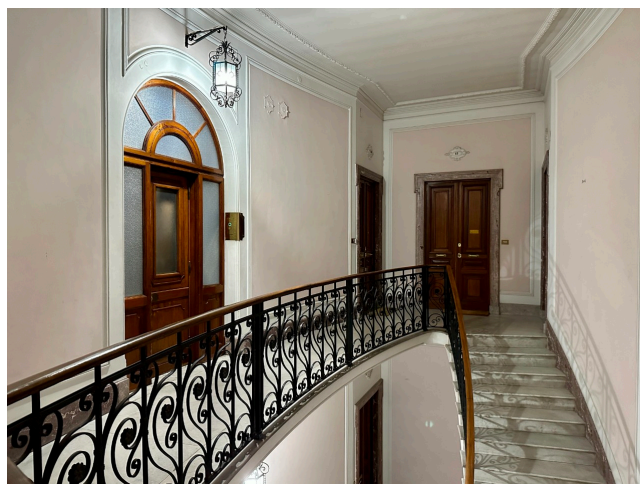

Location 3042

APPARTAMENTO
ANNI 50/70
ROMA (RM) PARIOLI - PINCIANO - FLAMINIO

Attico in palazzo con bel condominio utilizzabile per le riprese
(cod. 3039)

Si può consultare la scheda online di questa location all'indirizzo <http://www.inlocation.it/location/3042>