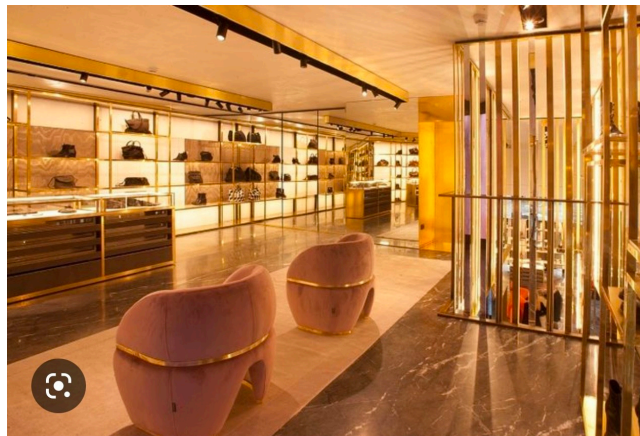

Location 3040

NEGOZIO
LUSSUOSO
ROMA (RM) PORTUENSE

Boutique di abbigliamento lusso a Roma con ampi spazi interni.

Si può consultare la scheda online di questa location all'indirizzo <http://www.inlocation.it/location/3040>