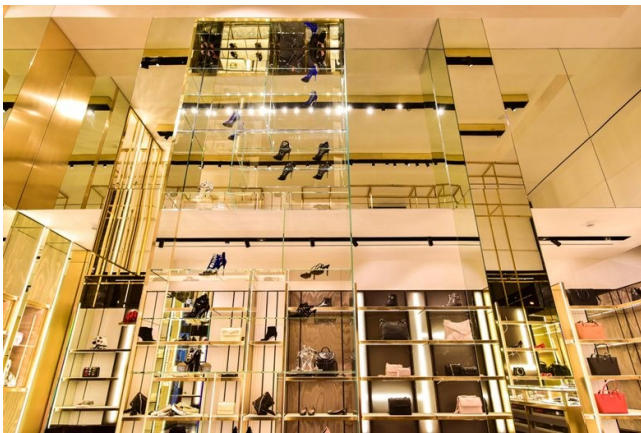

Location 3040

NEGOZIO
LUSSUOSO
ROMA (RM) PORTUENSE

Boutique di abbigliamento lusso a Roma con ampi spazi interni.

Si può consultare la scheda online di questa location all'indirizzo <http://www.inlocation.it/location/3040>