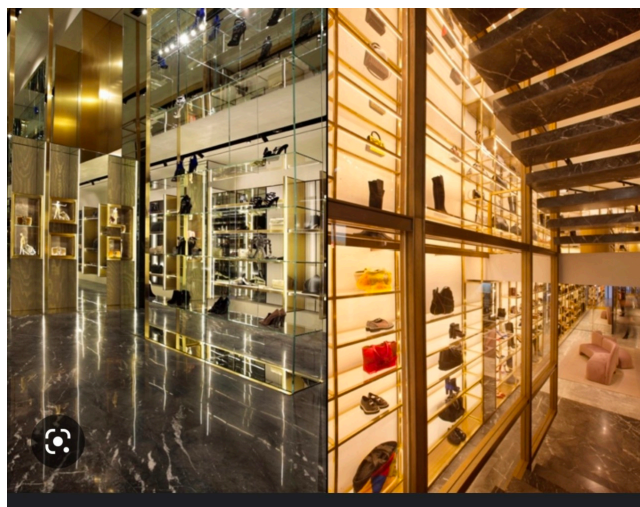

Location 3040

NEGOZIO
LUSSUOSO
ROMA (RM) PORTUENSE

Boutique di abbigliamento lusso a Roma con ampi spazi interni.

Si può consultare la scheda online di questa location all'indirizzo <http://www.inlocation.it/location/3040>