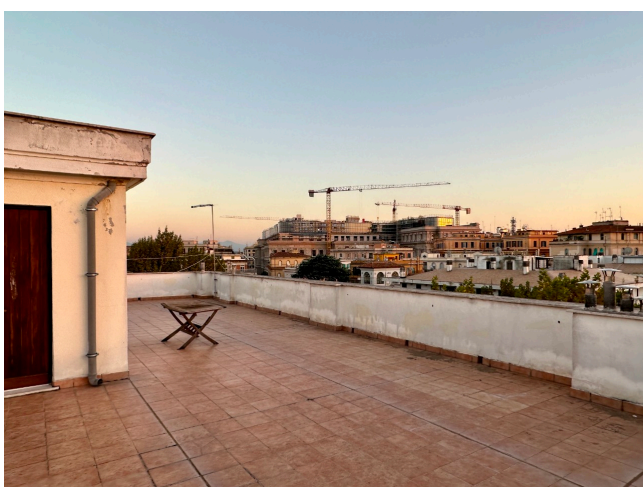

Location 3039

CONDOMINIO

ANNI 50/70

ROMA (RM) PARIOLI - PINCIANO - FLAMINIO

Elegante palazzo del 1920 con possibilità di riprese in aree condominiali, scale, cantine, terrazzi, locali cassoni.

Si può consultare la scheda online di questa location all'indirizzo <http://www.inlocation.it/location/3039>