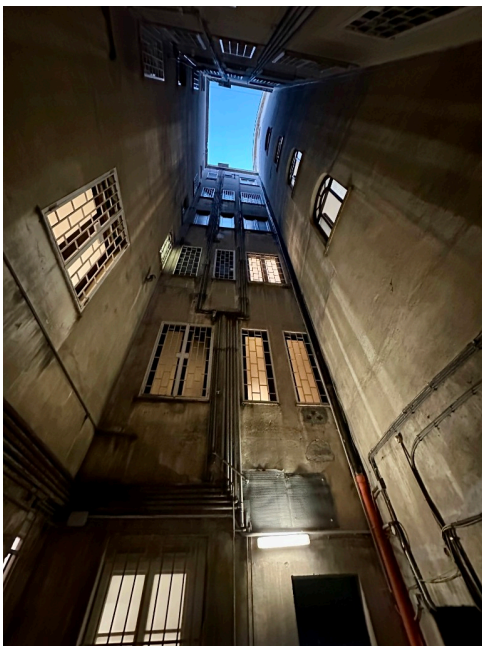

Location 3039

CONDOMINIO

ANNI 50/70

ROMA (RM) PARIOLI - PINCIANO - FLAMINIO

Elegante palazzo del 1920 con possibilità di riprese in aree condominiali, scale, cantine, terrazzi, locali cassoni.

Si può consultare la scheda online di questa location all'indirizzo <http://www.inlocation.it/location/3039>