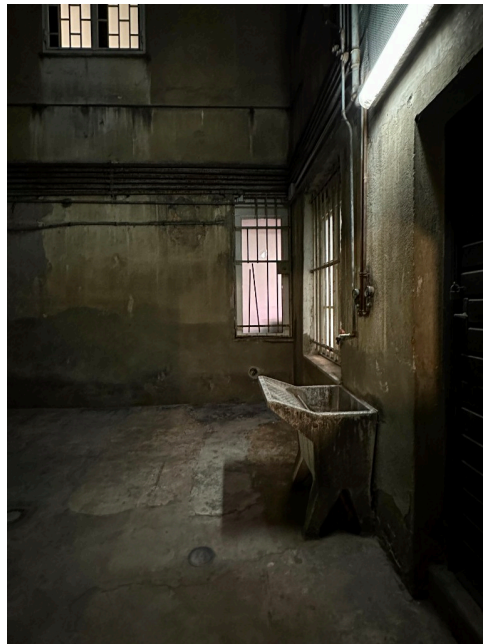

Location 3039

CONDOMINIO

ANNI 50/70

ROMA (RM) PARIOLI - PINCIANO - FLAMINIO

Elegante palazzo del 1920 con possibilità di riprese in aree condominiali, scale, cantine, terrazzi, locali cassoni.

Si può consultare la scheda online di questa location all'indirizzo <http://www.inlocation.it/location/3039>