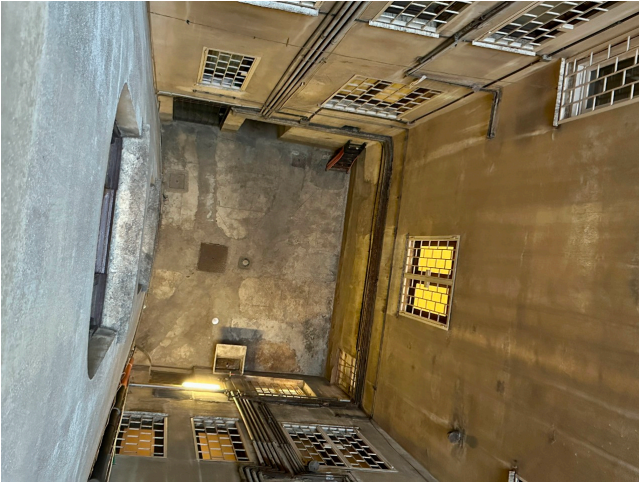

Location 3039

CONDOMINIO

ANNI 50/70

ROMA (RM) PARIOLI - PINCIANO - FLAMINIO

Elegante palazzo del 1920 con possibilità di riprese in aree condominiali, scale, cantine, terrazzi, locali cassoni.

Si può consultare la scheda online di questa location all'indirizzo <http://www.inlocation.it/location/3039>