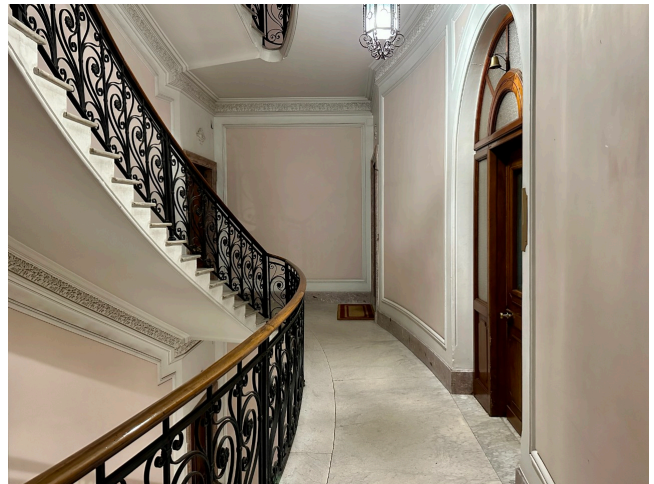

Location 3039

CONDOMINIO

ANNI 50/70

ROMA (RM) PARIOLI - PINCIANO - FLAMINIO

Elegante palazzo del 1920 con possibilità di riprese in aree condominiali, scale, cantine, terrazzi, locali cassoni.

Si può consultare la scheda online di questa location all'indirizzo <http://www.inlocation.it/location/3039>