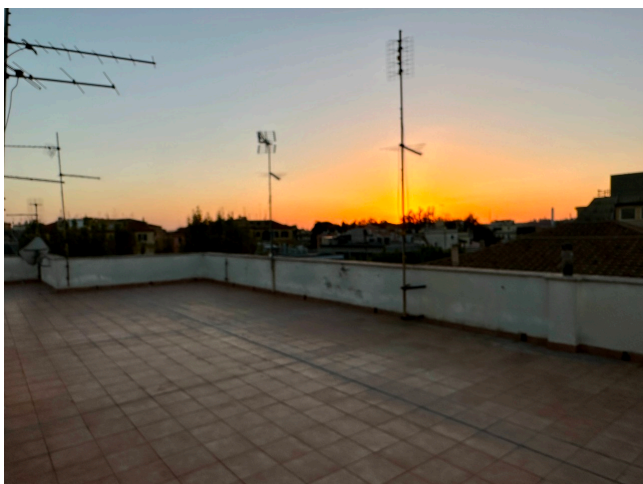

Location 3039

CONDOMINIO

ANNI 50/70

ROMA (RM) PARIOLI - PINCIANO - FLAMINIO

Elegante palazzo del 1920 con possibilità di riprese in aree condominiali, scale, cantine, terrazzi, locali cassoni.

Si può consultare la scheda online di questa location all'indirizzo <http://www.inlocation.it/location/3039>