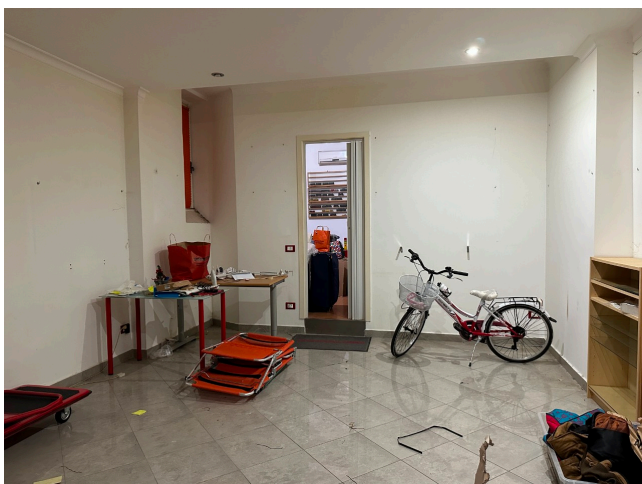

Location 3039

CONDOMINIO

ANNI 50/70

ROMA (RM) PARIOLI - PINCIANO - FLAMINIO

Elegante palazzo del 1920 con possibilità di riprese in aree condominiali, scale, cantine, terrazzi, locali cassoni.

Si può consultare la scheda online di questa location all'indirizzo <http://www.inlocation.it/location/3039>