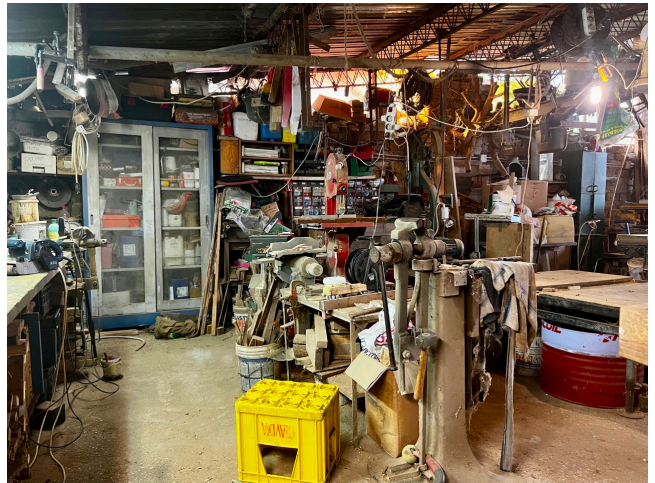

Location 3036

MAGAZZINO
DISMESSO
ROMA (RM) ROMA NORD

Cantina di campagna con magazzino e stanza officina dal sapore antico. Spazio grande e comodo.

Si può consultare la scheda online di questa location all'indirizzo <http://www.inlocation.it/location/3036>