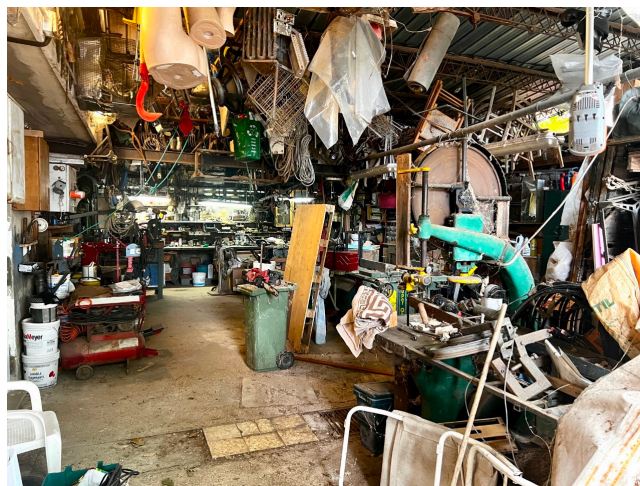

Location 3036

MAGAZZINO
DISMESSO
ROMA (RM) ROMA NORD

Cantina di campagna con magazzino e stanza officina dal sapore antico. Spazio grande e comodo.

Si può consultare la scheda online di questa location all'indirizzo <http://www.inlocation.it/location/3036>